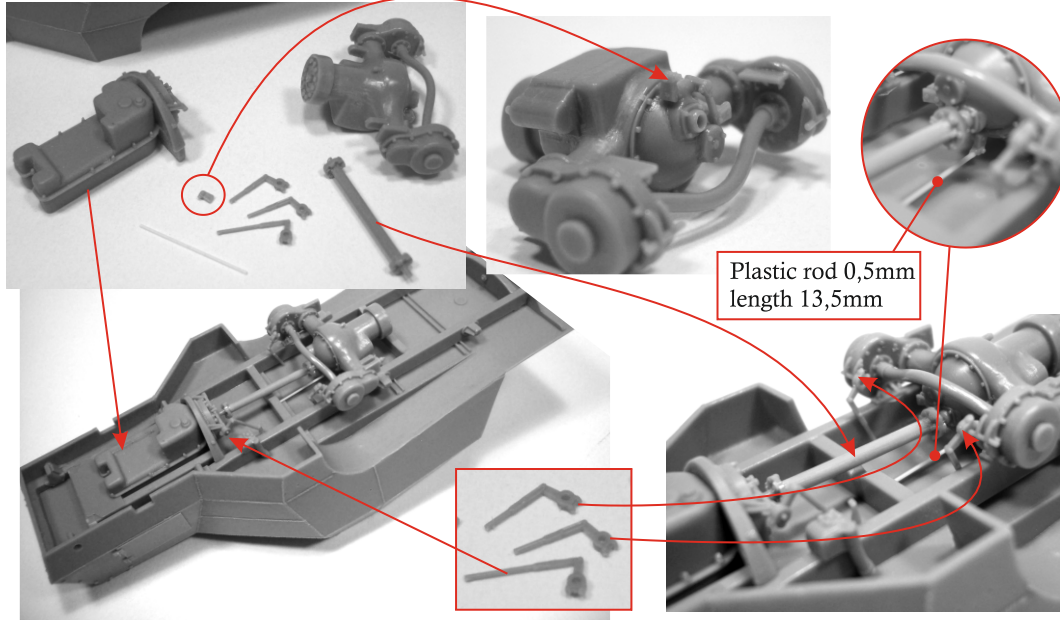

Copyright © 2023 Brach Model
Vietata la riproduzione. Tutti i diritti riservati.

Internet: www.brachmodel.it
E-mail: info@brachmodel.it

Scala 1/35

BM 139

Leichter Reihenwerfer (16 Rohre) Auf Somua MCG S307 (f) prototype and first version

1

2

5

A Assemblare queste parti come in foto
Assemble these parts as in the photo

Metal rod 0,30mm length 45mm

Metal rod 0,80mm length 51mm

3mm

6

Assemblare queste parti come in foto
Assemble these parts as in the photo

B

Metal rod 0,30mm length 45mm

Metal rod 0,80mm length 51mm

3mm

B

A

7

Left & Right

Left & Right

Metal wire 0,50mm length 27mm

1mm

Metal wire 0,50mm

2mm

#

29mm