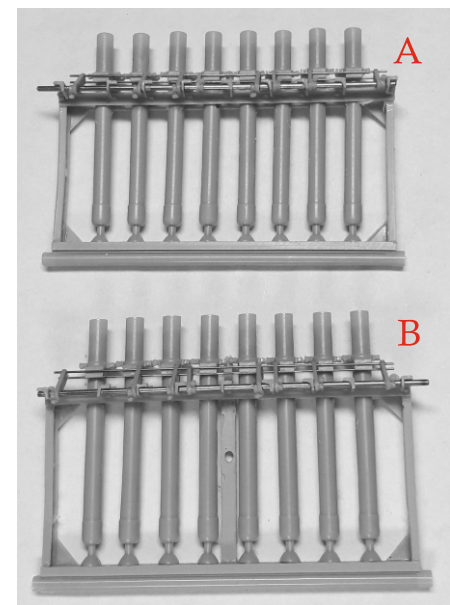

Copyright © 2023 Brach Model
Vietata la riproduzione. Tutti i diritti riservati.

Internet: www.brachmodel.it
E-mail: info@brachmodel.it

Scala 1/35

BM 139

Leichter Reihenwerfer (16 Rohre) Auf Somua MCG S307 (f) prototype and first version

1

2

5

A Assemblare queste parti come in foto
Assemble these parts as in the photo

Metal rod 0,30mm length 45mm

Metal rod 0,80mm length 51mm

3mm

6

Assemblare queste parti come in foto
Assemble these parts as in the photo

B

Metal rod 0,30mm length 45mm

Metal rod 0,80mm length 51mm

3mm

B

A

7

Left & Right

Left & Right

Metal wire 0,50mm length 27mm

1mm

Metal wire 0,50mm

2mm

#

29mm