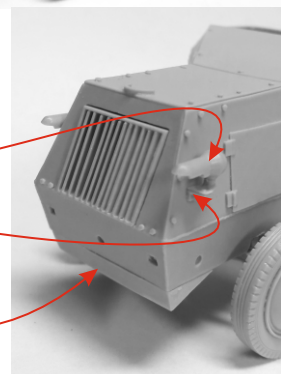

Copyright © 2023 Brach Model
Vietata la riproduzione. Tutti i diritti riservati.

Internet: www.brachmodel.it
E-mail: info@brachmodel.it

Scala 1/35

BM 139

Leichter Reihenwerfer (16 Rohre) Auf Somua MCG S307 (f) prototype and first version

1

2

5

A Assemblare queste parti come in foto
Assemble these parts as in the photo

Metal rod 0,30mm length 45mm

Metal rod 0,80mm length 51mm

3mm

6