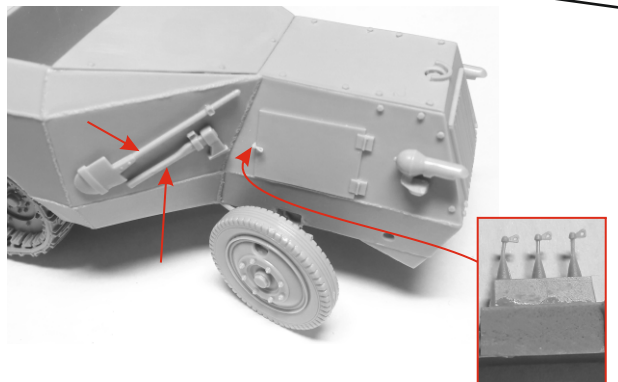

Copyright © 2023 Brach Model
Vietata la riproduzione. Tutti i diritti riservati.

Internet: www.brachmodel.it
E-mail: info@brachmodel.it

Scala 1/35

BM 139

Leichter Reihenwerfer (16 Rohre) Auf Somua MCG S307 (f) prototype and first version

1

2

5

A Assemblare queste parti come in foto
Assemble these parts as in the photo

Metal rod 0,30mm length 45mm

Metal rod 0,80mm length 51mm

3mm

6