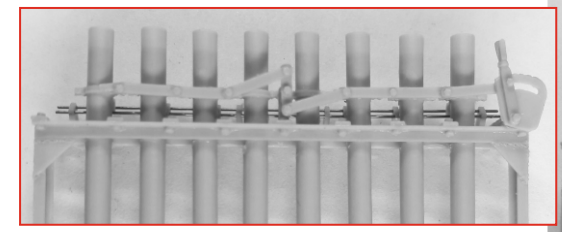

Copyright © 2023 Brach Model
Vietata la riproduzione. Tutti i diritti riservati.

Internet: www.brachmodel.it
E-mail: info@brachmodel.it

Scala 1/35

BM 139

Leichter Reihenwerfer (16 Rohre) Auf Somua MCG S307 (f) prototype and first version

1

2

5

A Assemblare queste parti come in foto
Assemble these parts as in the photo

Metal rod 0,30mm length 45mm

Metal rod 0,80mm length 51mm

3mm

6

Assemblare queste parti come in foto
Assemble these parts as in the photo

B

Metal rod 0,30mm length 45mm

Metal rod 0,80mm length 51mm

3mm

B

A

7

Left & Right

Left & Right

Metal wire 0,50mm length 27mm

1mm

Metal wire 0,50mm

2mm

#

29mm