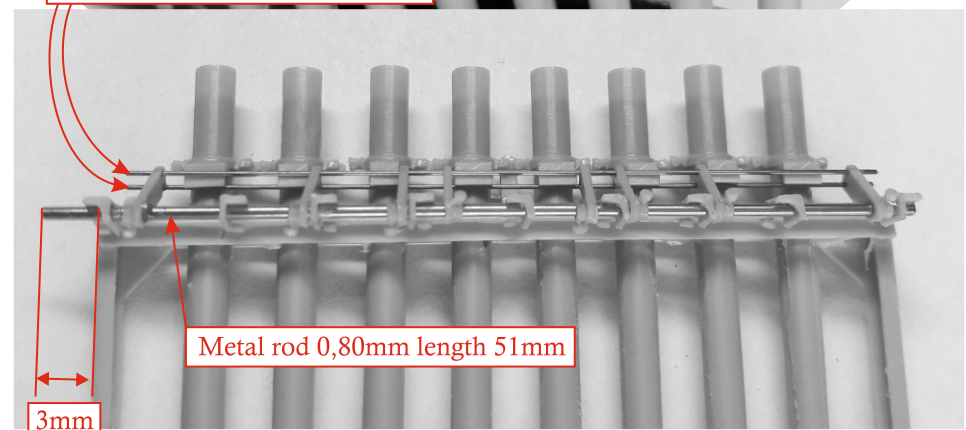

Copyright © 2023 Brach Model
Vietata la riproduzione. Tutti i diritti riservati.

Internet: www.brachmodel.it
E-mail: info@brachmodel.it

Scala 1/35

BM 139

Leichter Reihenwerfer (16 Rohre) Auf Somua MCG S307 (f) prototype and first version

1

2

5

A Assemblare queste parti come in foto
Assemble these parts as in the photo

Metal rod 0,30mm length 45mm

Metal rod 0,80mm length 51mm

3mm

6

Assemblare queste parti come in foto
Assemble these parts as in the photo

B

Metal rod 0,30mm length 45mm

Metal rod 0,80mm length 51mm

3mm

B

A

7

Left & Right

Left & Right

Metal wire 0,50mm length 27mm

1mm

Metal wire 0,50mm

2mm

#

29mm