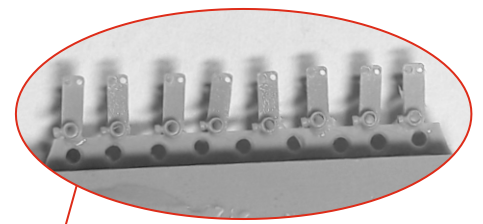

Copyright © 2023 Brach Model
Vietata la riproduzione. Tutti i diritti riservati.

Internet: www.brachmodel.it
E-mail: info@brachmodel.it

Scala 1/35

BM 139

Leichter Reihenwerfer (16 Rohre) Auf Somua MCG S307 (f) prototype and first version

1

2

5

A Assemblare queste parti come in foto
Assemble these parts as in the photo

Metal rod 0,30mm length 45mm

Metal rod 0,80mm length 51mm

3mm

6

Assemblare queste parti come in foto
Assemble these parts as in the photo

B

Metal rod 0,30mm length 45mm

Metal rod 0,80mm length 51mm

3mm

B

A

7

Left & Right

Left & Right

Metal wire 0,50mm length 27mm

1mm

Metal wire 0,50mm

2mm

#

29mm