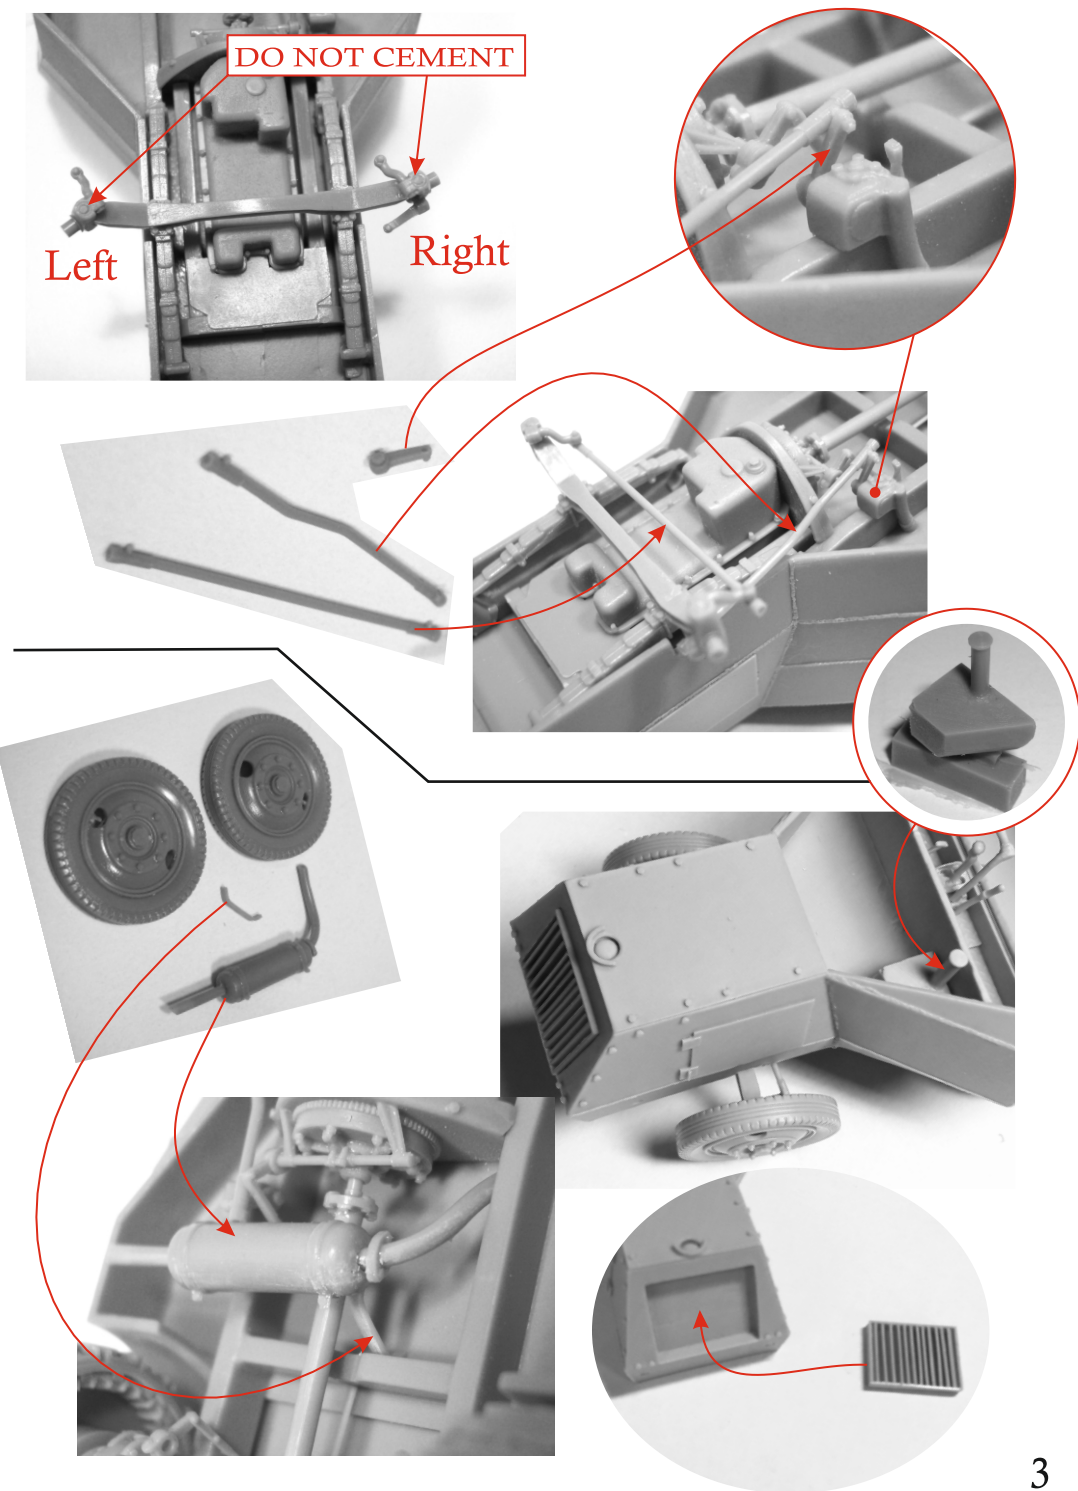

Copyright © 2023 Brach Model
Vietata la riproduzione. Tutti i diritti riservati.

Internet: www.brachmodel.it
E-mail: info@brachmodel.it

Scala 1/35

BM 139

Leichter Reihenwerfer (16 Rohre) Auf Somua MCG S307 (f) prototype and first version

1

2

5

A Assemblare queste parti come in foto
Assemble these parts as in the photo

Metal rod 0,30mm length 45mm

Metal rod 0,80mm length 51mm

3mm

6

Assemblare queste parti come in foto
Assemble these parts as in the photo

B

Metal rod 0,30mm length 45mm

Metal rod 0,80mm length 51mm

3mm

B

A

7

Left & Right

Left & Right

Metal wire 0,50mm length 27mm

1mm

Metal wire 0,50mm

2mm

#

29mm