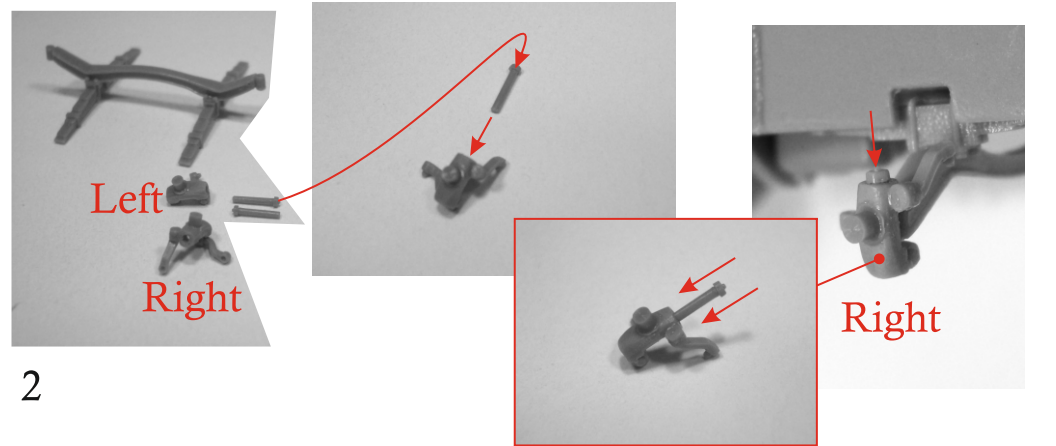

Copyright © 2023 Brach Model
Vietata la riproduzione. Tutti i diritti riservati.

Internet: www.brachmodel.it
E-mail: info@brachmodel.it

Scala 1/35

BM 139

Leichter Reihenwerfer (16 Rohre) Auf Somua MCG S307 (f) prototype and first version

1

2

5

A Assemblare queste parti come in foto
Assemble these parts as in the photo

Metal rod 0,30mm length 45mm

Metal rod 0,80mm length 51mm

3mm

6

Assemblare queste parti come in foto
Assemble these parts as in the photo

B

Metal rod 0,30mm length 45mm

Metal rod 0,80mm length 51mm

3mm

B

A

7

Left & Right

Left & Right

Metal wire 0,50mm length 27mm

1mm

Metal wire 0,50mm

2mm

#

29mm