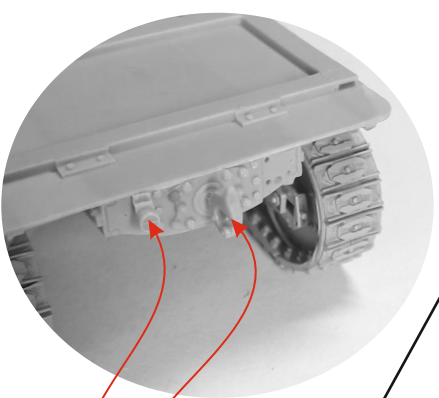

Copyright © 2023 Brach Model
Vietata la riproduzione. Tutti i diritti riservati.

Internet: www.brachmodel.it
E-mail: info@brachmodel.it

Scala 1/35

BM 139

Leichter Reihenwerfer (16 Rohre) Auf Somua MCG S307 (f) prototype and first version

1

2

5

A Assemblare queste parti come in foto
Assemble these parts as in the photo

Metal rod 0,30mm length 45mm

Metal rod 0,80mm length 51mm

3mm

6

Assemblare queste parti come in foto
Assemble these parts as in the photo

B

Metal rod 0,30mm length 45mm

Metal rod 0,80mm length 51mm

3mm

B

A

7

Left & Right

Left & Right

Metal wire 0,50mm length 27mm

1mm

Metal wire 0,50mm

2mm

#

29mm