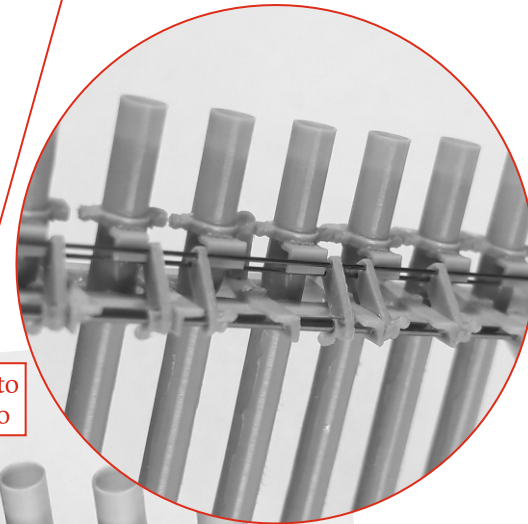

Copyright © 2023 Brach Model
Vietata la riproduzione. Tutti i diritti riservati.

Internet: www.brachmodel.it
E-mail: info@brachmodel.it

Scala 1/35

BM 139

Leichter Reihenwerfer (16 Rohre) Auf Somua MCG S307 (f) prototype and first version

1

2

5

A Assemblare queste parti come in foto
Assemble these parts as in the photo

Metal rod 0,30mm length 45mm

Metal rod 0,80mm length 51mm

3mm

6

Assemblare queste parti come in foto
Assemble these parts as in the photo

B

Metal rod 0,30mm length 45mm

Metal rod 0,80mm length 51mm

3mm

B

A

7

Left & Right

Left & Right

Metal wire 0,50mm length 27mm

1mm

Metal wire 0,50mm

2mm

#

29mm