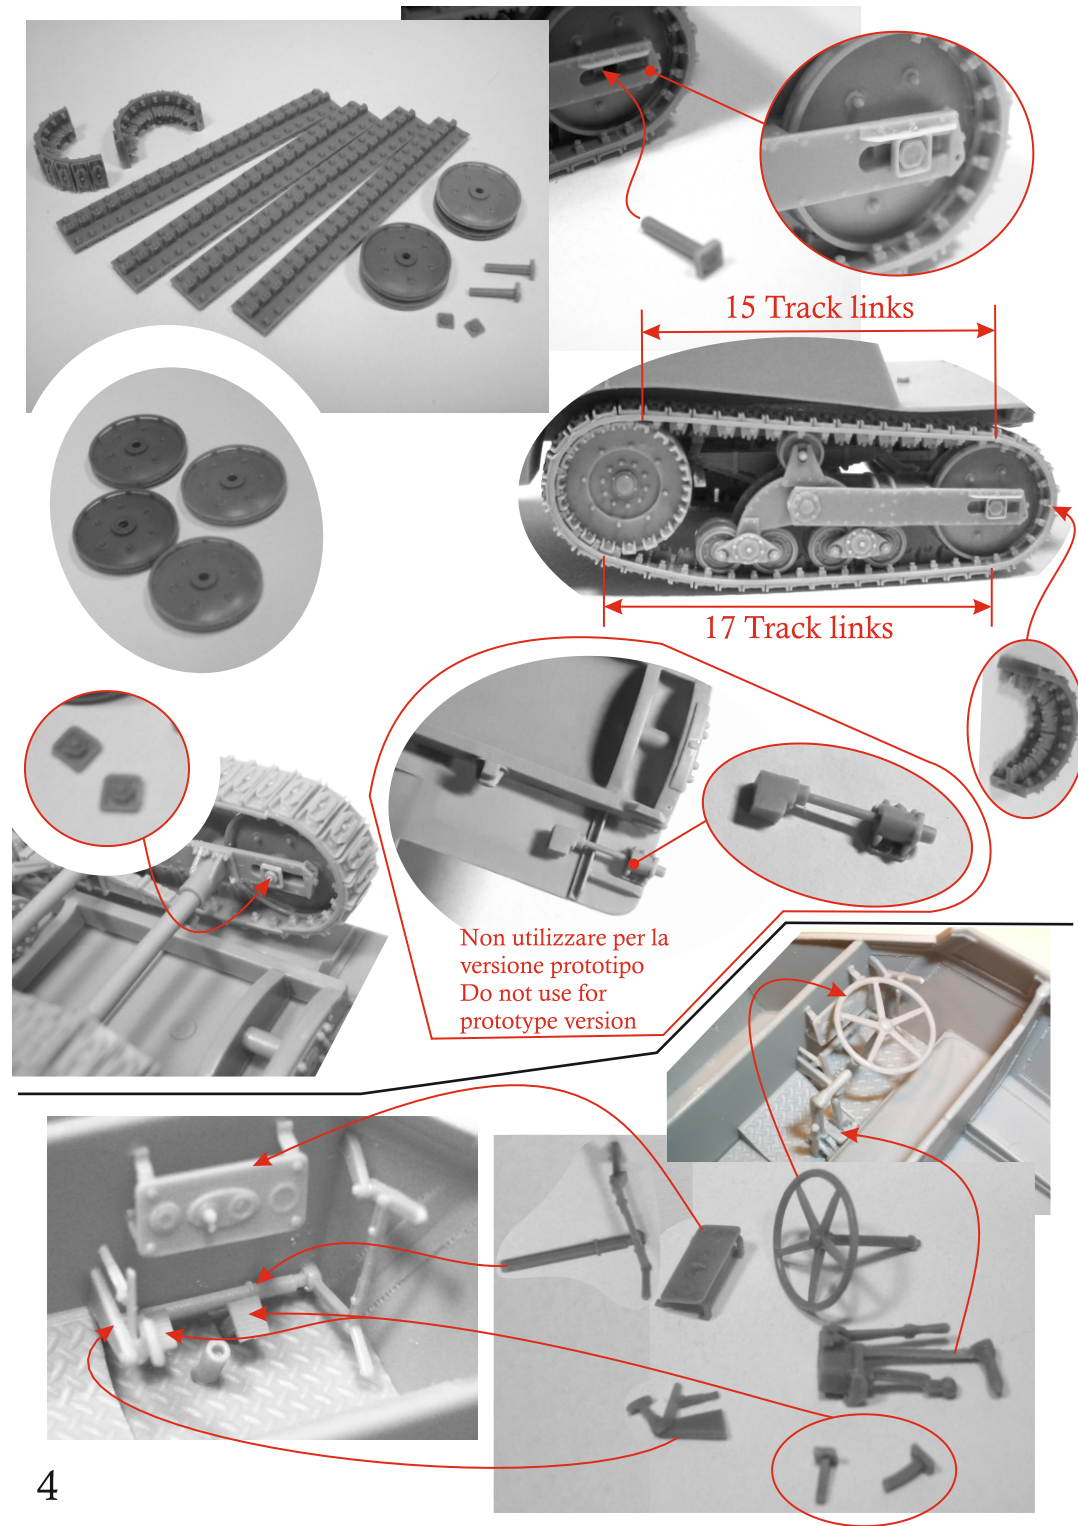

Copyright © 2023 Brach Model
Vietata la riproduzione. Tutti i diritti riservati.

Internet: www.brachmodel.it
E-mail: info@brachmodel.it

Scala 1/35

BM 139

Leichter Reihenwerfer (16 Rohre) Auf Somua MCG S307 (f) prototype and first version

1

2

5

A Assemblare queste parti come in foto
Assemble these parts as in the photo

Metal rod 0,30mm length 45mm

Metal rod 0,80mm length 51mm

3mm

6

Assemblare queste parti come in foto
Assemble these parts as in the photo

B

Metal rod 0,30mm length 45mm

Metal rod 0,80mm length 51mm

3mm

B

A

7

Left & Right

Left & Right

Metal wire 0,50mm length 27mm

1mm

Metal wire 0,50mm

2mm

#

29mm