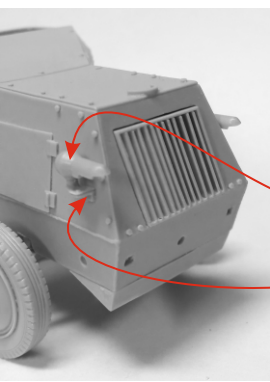

Copyright © 2023 Brach Model
Vietata la riproduzione. Tutti i diritti riservati.

Internet: www.brachmodel.it
E-mail: info@brachmodel.it

Scala 1/35

BM 139

Leichter Reihenwerfer (16 Rohre) Auf Somua MCG S307 (f) prototype and first version

1

2

5

A Assemblare queste parti come in foto
Assemble these parts as in the photo

Metal rod 0,30mm length 45mm

Metal rod 0,80mm length 51mm

3mm

6