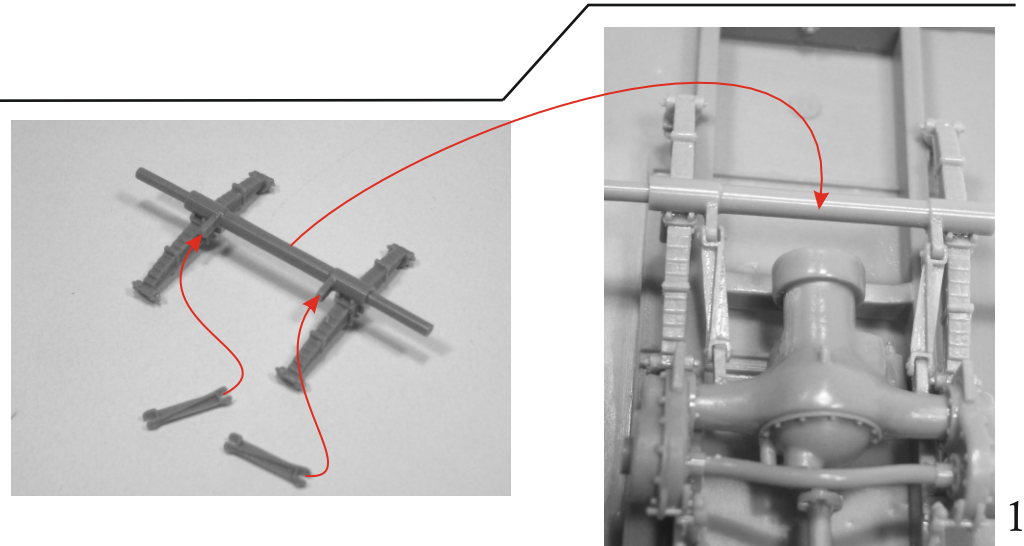

Copyright © 2023 Brach Model
Vietata la riproduzione. Tutti i diritti riservati.

Internet: www.brachmodel.it
E-mail: info@brachmodel.it

Scala 1/35

BM 139

Leichter Reihenwerfer (16 Rohre) Auf Somua MCG S307 (f) prototype and first version

1

2

5

A Assemblare queste parti come in foto
Assemble these parts as in the photo

Metal rod 0,30mm length 45mm

Metal rod 0,80mm length 51mm

3mm

6

Assemblare queste parti come in foto
Assemble these parts as in the photo

B

Metal rod 0,30mm length 45mm

Metal rod 0,80mm length 51mm

3mm

B

A

7

Left & Right

Left & Right

Metal wire 0,50mm length 27mm

1mm

Metal wire 0,50mm

2mm

#

29mm