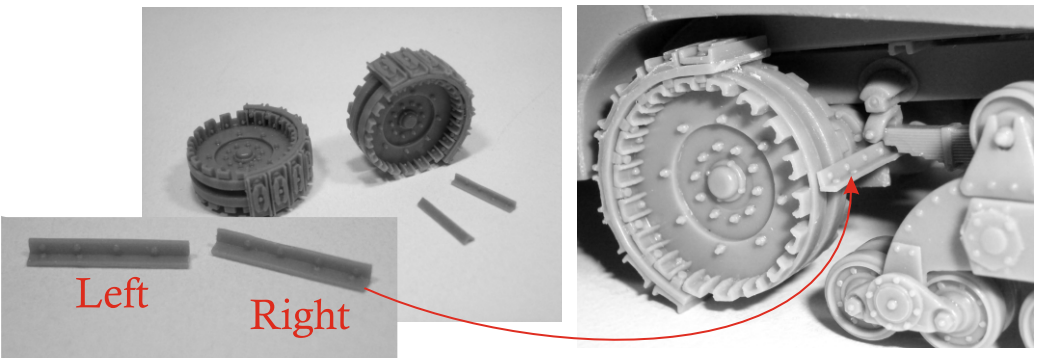

Copyright © 2023 Brach Model
Vietata la riproduzione. Tutti i diritti riservati.

Internet: www.brachmodel.it
E-mail: info@brachmodel.it

Scala 1/35

BM 139

Leichter Reihenwerfer (16 Rohre) Auf Somua MCG S307 (f) prototype and first version

1

2

5

A Assemblare queste parti come in foto
Assemble these parts as in the photo

Metal rod 0,30mm length 45mm

Metal rod 0,80mm length 51mm

3mm

6

Assemblare queste parti come in foto
Assemble these parts as in the photo

B

Metal rod 0,30mm length 45mm

Metal rod 0,80mm length 51mm

3mm

B

A

7