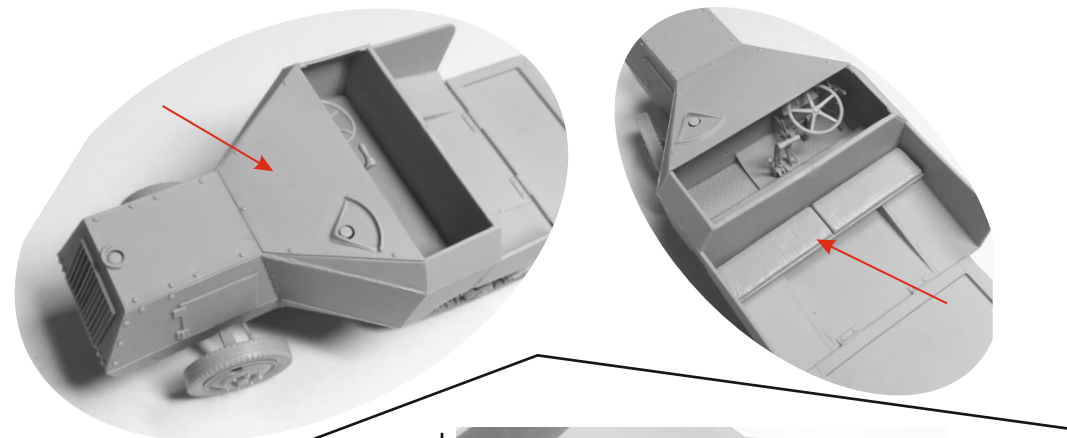

Copyright © 2023 Brach Model
Vietata la riproduzione. Tutti i diritti riservati.

Internet: www.brachmodel.it
E-mail: info@brachmodel.it

Scala 1/35

BM 139

Leichter Reihenwerfer (16 Rohre) Auf Somua MCG S307 (f) prototype and first version

1

2

5

A Assemblare queste parti come in foto
Assemble these parts as in the photo

Metal rod 0,30mm length 45mm

Metal rod 0,80mm length 51mm

3mm

6