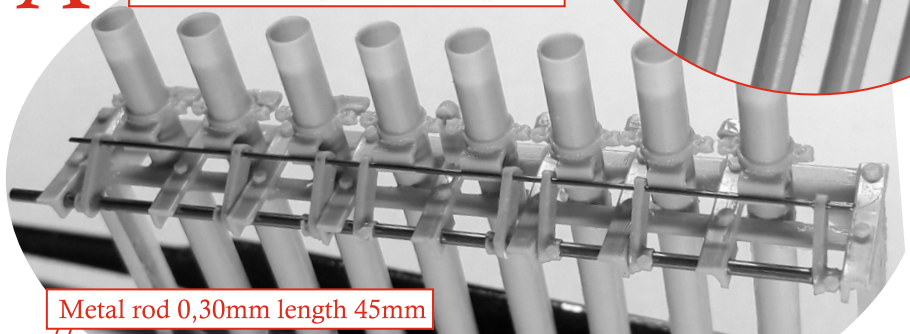

Copyright © 2023 Brach Model
Vietata la riproduzione. Tutti i diritti riservati.

Internet: www.brachmodel.it
E-mail: info@brachmodel.it

Scala 1/35

BM 139

Leichter Reihenwerfer (16 Rohre) Auf Somua MCG S307 (f) prototype and first version

1

2

5

A Assemblare queste parti come in foto
Assemble these parts as in the photo

Metal rod 0,30mm length 45mm

Metal rod 0,80mm length 51mm

3mm

6

Assemblare queste parti come in foto
Assemble these parts as in the photo

B

Metal rod 0,30mm length 45mm

Metal rod 0,80mm length 51mm

3mm

B

A

7

Left & Right

Left & Right

Metal wire 0,50mm length 27mm

1mm

Metal wire 0,50mm

2mm

#

29mm