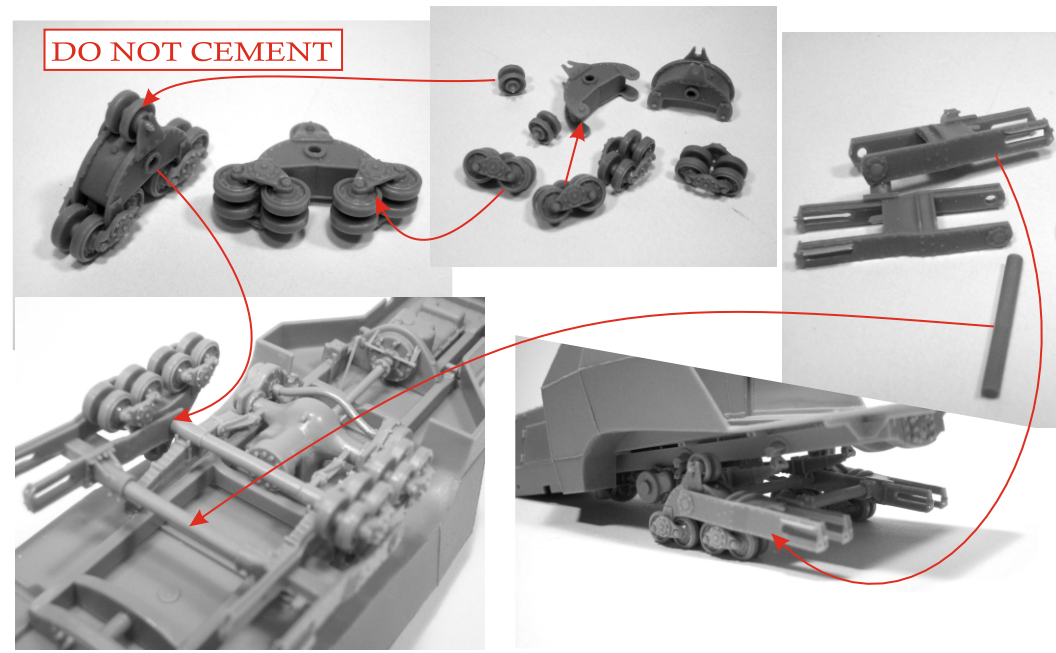

Copyright © 2023 Brach Model
Vietata la riproduzione. Tutti i diritti riservati.

Internet: www.brachmodel.it
E-mail: info@brachmodel.it

Scala 1/35

BM 139

Leichter Reihenwerfer (16 Rohre) Auf Somua MCG S307 (f) prototype and first version

1

2

5

A Assemblare queste parti come in foto
Assemble these parts as in the photo

Metal rod 0,30mm length 45mm

Metal rod 0,80mm length 51mm

3mm

6

Assemblare queste parti come in foto
Assemble these parts as in the photo

B

Metal rod 0,30mm length 45mm

Metal rod 0,80mm length 51mm

3mm

B

A

7