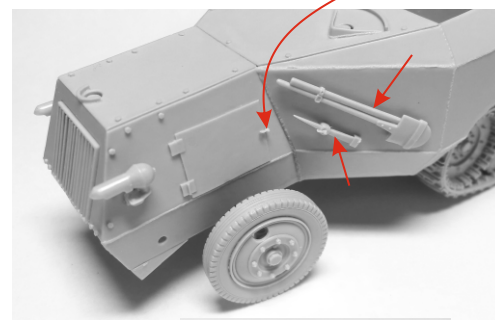

Copyright © 2023 Brach Model
Vietata la riproduzione. Tutti i diritti riservati.

Internet: www.brachmodel.it
E-mail: info@brachmodel.it

Scala 1/35

BM 139

Leichter Reihenwerfer (16 Rohre) Auf Somua MCG S307 (f) prototype and first version

1

2

5

A Assemblare queste parti come in foto
Assemble these parts as in the photo

Metal rod 0,30mm length 45mm

Metal rod 0,80mm length 51mm

3mm

6