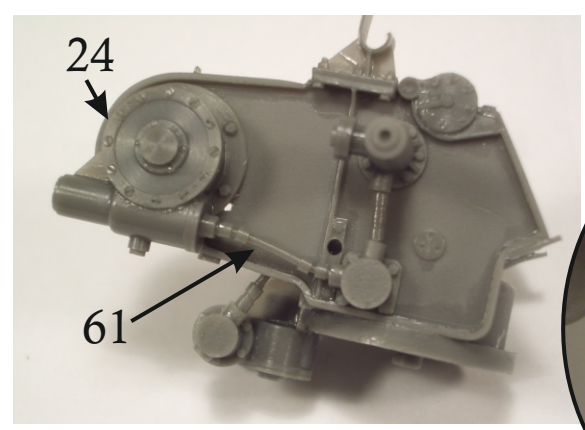

Forare / Pierce 0,4mm

bulloni conici  
conical bolts

ISTRUZIONI CANNONE / CANNON INSTRUCTIONS

6

ASSEMBLAGGIO  
CANNONE  
+ SCAFO

ASSEMBLING  
CANNON  
+ HULL

Filo  
rame  
Copper  
wire

OPTION