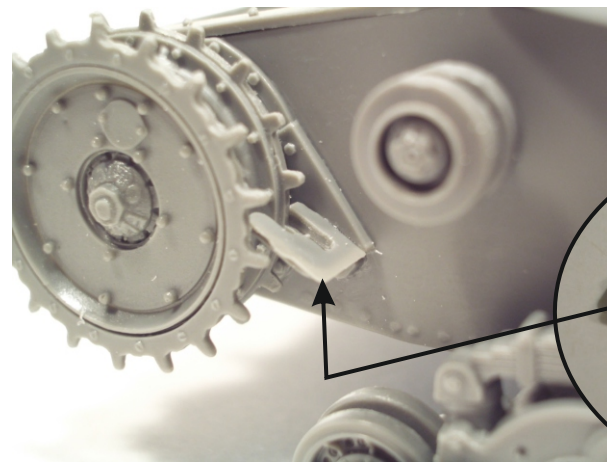

Copyright © 2016 Brach Model  
Vietata la riproduzione. Tutti i diritti riservati.

Internet: www.brachmodel.it  
E-mail: info@brachmodel.it

Scala 1/35  
**BM 138**

**Semovente  
90/53**

1

**ISTRUZIONI  
SCAFO**  
-----  
**HULL  
INSTRUCTIONS**

Forare / Pierce 0,4mm

bulloni conici  
conical bolts

ISTRUZIONI CANNONE / CANNON INSTRUCTIONS

6

ASSEMBLAGGIO  
CANNONE  
+ SCAFO

ASSEMBLING  
CANNON  
+ HULL

Filo  
rame  
Copper  
wire

OPTION