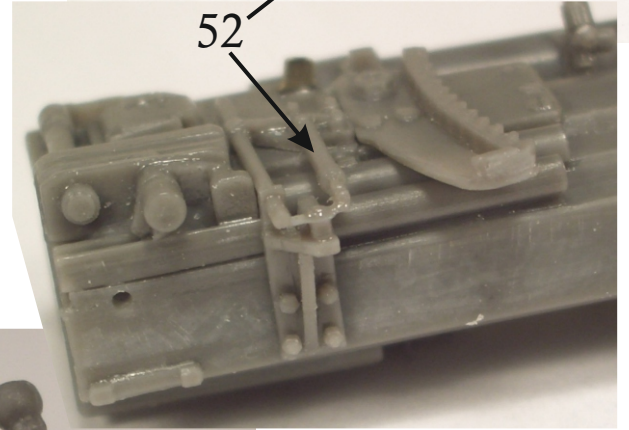

Copyright © 2016 Brach Model  
Vietata la riproduzione. Tutti i diritti riservati.

Internet: www.brachmodel.it  
E-mail: info@brachmodel.it

Scala 1/35  
**BM 138**

**Semovente  
90/53**

1

**ISTRUZIONI  
SCAFO**  
-----  
**HULL  
INSTRUCTIONS**

Forare / Pierce 0,4mm

bulloni conici  
conical bolts

ISTRUZIONI CANNONE / CANNON INSTRUCTIONS

6

ASSEMBLAGGIO  
CANNONE  
+ SCAFO

ASSEMBLING  
CANNON  
+ HULL

Filo  
rame  
Copper  
wire

OPTION