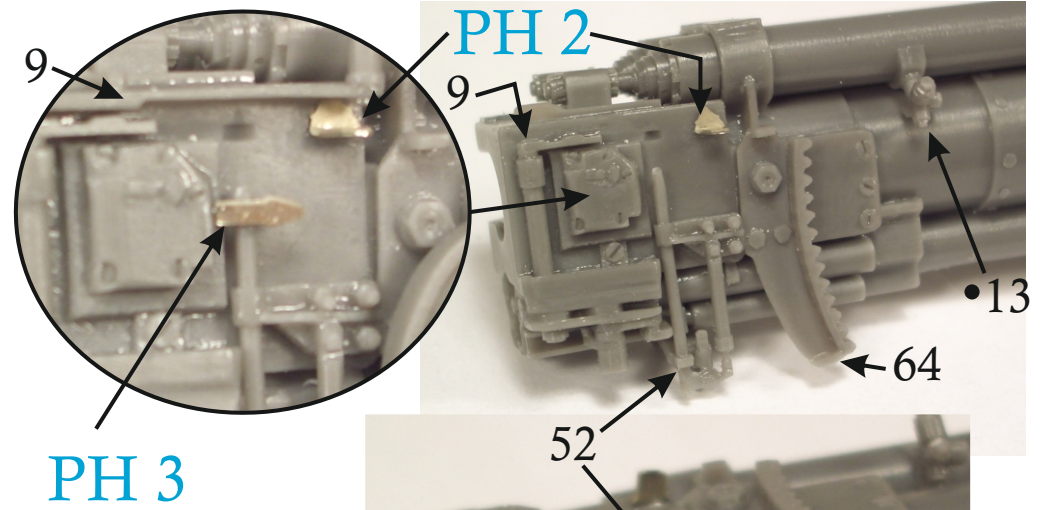

Forare / Pierce 0,4mm

bulloni conici  
conical bolts

ISTRUZIONI CANNONE / CANNON INSTRUCTIONS

6

ASSEMBLAGGIO  
CANNONE  
+ SCAFO

ASSEMBLING  
CANNON  
+ HULL

Filo  
rame  
Copper  
wire

OPTION