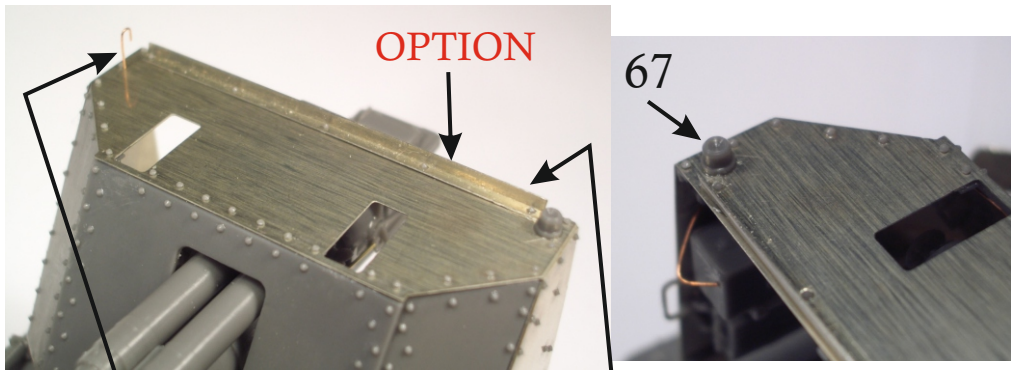

Forare / Pierce 0,4mm

bulloni conici  
conical bolts

ISTRUZIONI CANNONE / CANNON INSTRUCTIONS

6

ASSEMBLAGGIO  
CANNONE  
+ SCAFO

ASSEMBLING  
CANNON  
+ HULL

Filo  
rame  
Copper  
wire

OPTION