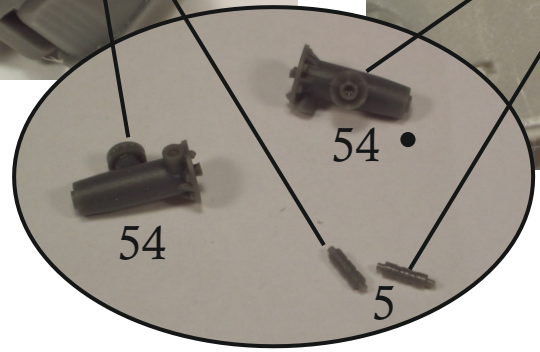

Forare / Pierce 0,4mm

bulloni conici  
conical bolts

ISTRUZIONI CANNONE / CANNON INSTRUCTIONS

6

ASSEMBLAGGIO  
CANNONE  
+ SCAFO

ASSEMBLING  
CANNON  
+ HULL

Filo  
rame  
Copper  
wire

OPTION