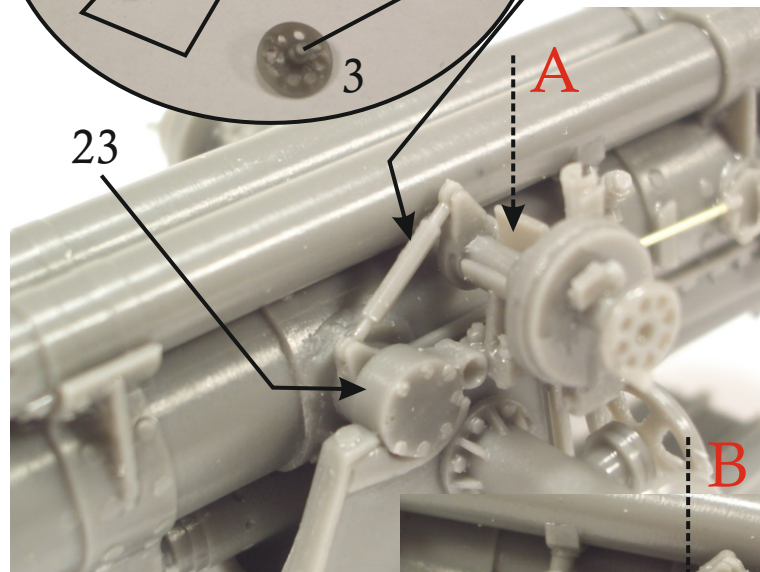

Forare / Pierce 0,4mm

bulloni conici  
conical bolts

ISTRUZIONI CANNONE / CANNON INSTRUCTIONS

6

ASSEMBLAGGIO  
CANNONE  
+ SCAFO

ASSEMBLING  
CANNON  
+ HULL

Filo  
rame  
Copper  
wire

OPTION