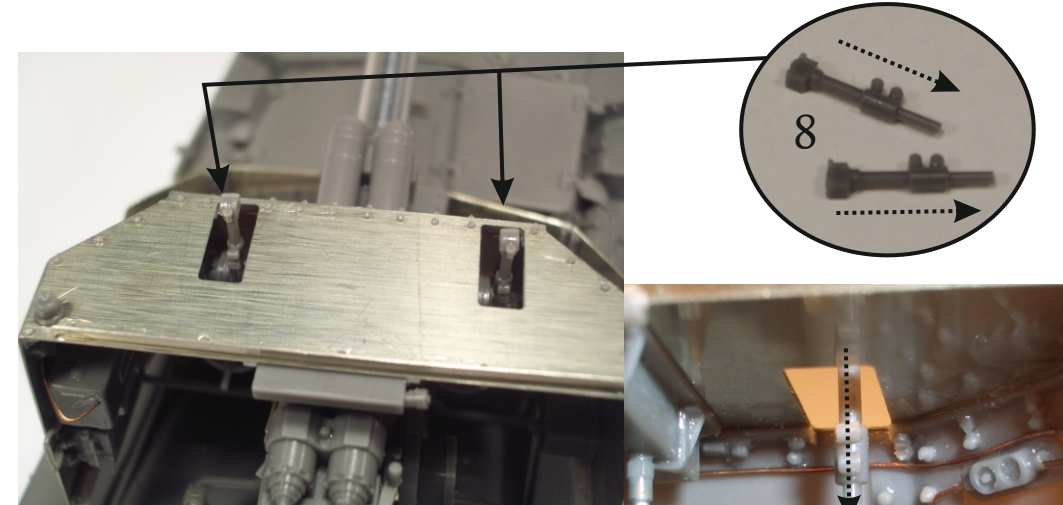

Forare / Pierce 0,4mm

bulloni conici  
conical bolts

ISTRUZIONI CANNONE / CANNON INSTRUCTIONS

6

ASSEMBLAGGIO  
CANNONE  
+ SCAFO

ASSEMBLING  
CANNON  
+ HULL

Filo  
rame  
Copper  
wire

OPTION