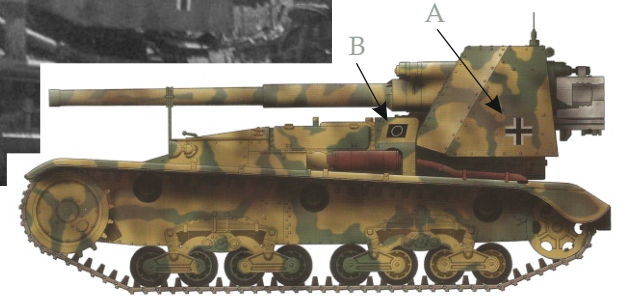

26. Panzer Division
Rome, March 1944