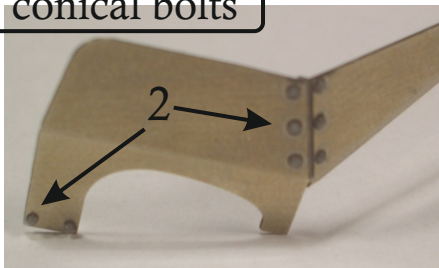

Copyright © 2016 Brach Model  
Vietata la riproduzione. Tutti i diritti riservati.

Internet: www.brachmodel.it  
E-mail: info@brachmodel.it

Scala 1/35  
**BM 138**

**Semovente  
90/53**

1

**ISTRUZIONI  
SCAFO**  
-----  
**HULL  
INSTRUCTIONS**

Forare / Pierce 0,4mm

bulloni conici  
conical bolts

ISTRUZIONI CANNONE / CANNON INSTRUCTIONS

6

ASSEMBLAGGIO  
CANNONE  
+ SCAFO

ASSEMBLING  
CANNON  
+ HULL

Filo  
rame  
Copper  
wire

OPTION