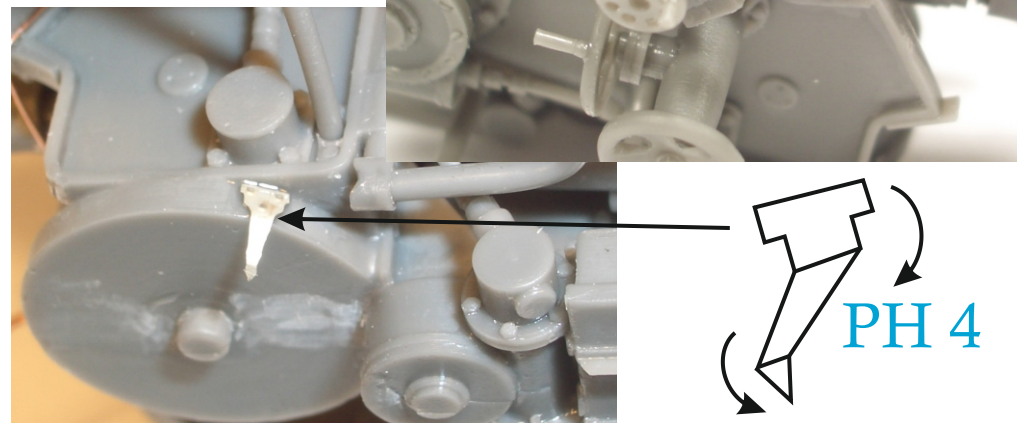

Forare / Pierce 0,4mm

bulloni conici  
conical bolts

ISTRUZIONI CANNONE / CANNON INSTRUCTIONS

6

ASSEMBLAGGIO  
CANNONE  
+ SCAFO

ASSEMBLING  
CANNON  
+ HULL

Filo  
rame  
Copper  
wire

OPTION