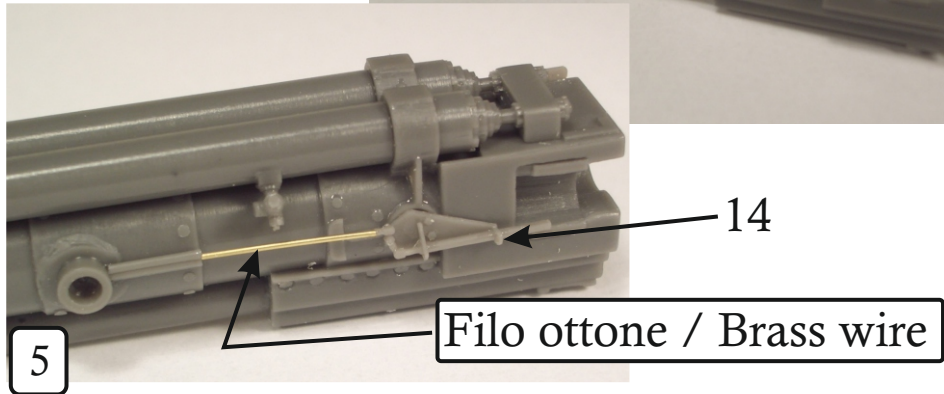

Forare / Pierce 0,4mm

bulloni conici  
conical bolts

ISTRUZIONI CANNONE / CANNON INSTRUCTIONS

6

ASSEMBLAGGIO  
CANNONE  
+ SCAFO

ASSEMBLING  
CANNON  
+ HULL

Filo  
rame  
Copper  
wire

OPTION