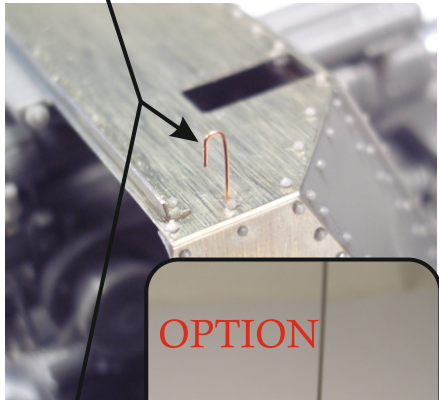

Forare / Pierce 0,4mm

bulloni conici  
conical bolts

ISTRUZIONI CANNONE / CANNON INSTRUCTIONS

6

ASSEMBLAGGIO  
CANNONE  
+ SCAFO

ASSEMBLING  
CANNON  
+ HULL

Filo  
rame  
Copper  
wire

OPTION