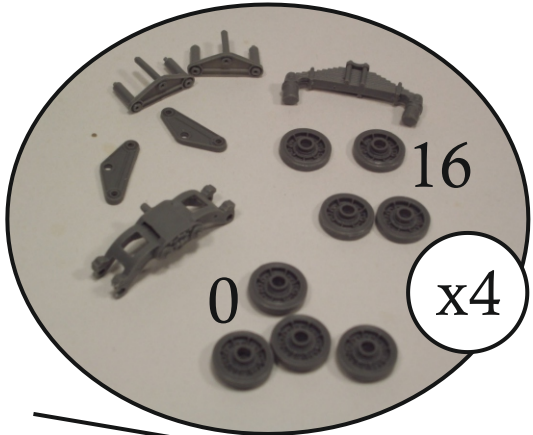

Copyright © 2016 Brach Model  
Vietata la riproduzione. Tutti i diritti riservati.

Internet: www.brachmodel.it  
E-mail: info@brachmodel.it

Scala 1/35  
**BM 138**

**Semovente  
90/53**

1

**ISTRUZIONI  
SCAFO**  
-----  
**HULL  
INSTRUCTIONS**

Forare / Pierce 0,4mm

bulloni conici  
conical bolts

ISTRUZIONI CANNONE / CANNON INSTRUCTIONS

6

ASSEMBLAGGIO  
CANNONE  
+ SCAFO

ASSEMBLING  
CANNON  
+ HULL

Filo  
rame  
Copper  
wire

OPTION