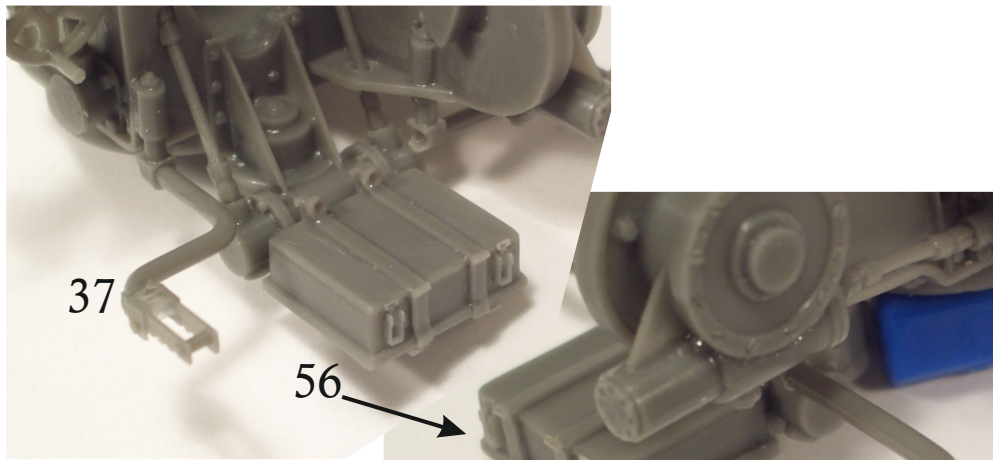

Forare / Pierce 0,4mm

bulloni conici  
conical bolts

ISTRUZIONI CANNONE / CANNON INSTRUCTIONS

6

ASSEMBLAGGIO  
CANNONE  
+ SCAFO

ASSEMBLING  
CANNON  
+ HULL

Filo  
rame  
Copper  
wire

OPTION