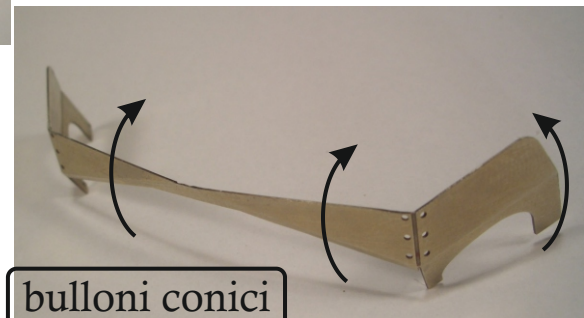

Copyright © 2016 Brach Model  
Vietata la riproduzione. Tutti i diritti riservati.

Internet: www.brachmodel.it  
E-mail: info@brachmodel.it

Scala 1/35  
**BM 138**

**Semovente  
90/53**

1

**ISTRUZIONI  
SCAFO**  
-----  
**HULL  
INSTRUCTIONS**

Forare / Pierce 0,4mm

bulloni conici  
conical bolts

ISTRUZIONI CANNONE / CANNON INSTRUCTIONS

6

ASSEMBLAGGIO  
CANNONE  
+ SCAFO

ASSEMBLING  
CANNON  
+ HULL

Filo  
rame  
Copper  
wire

OPTION