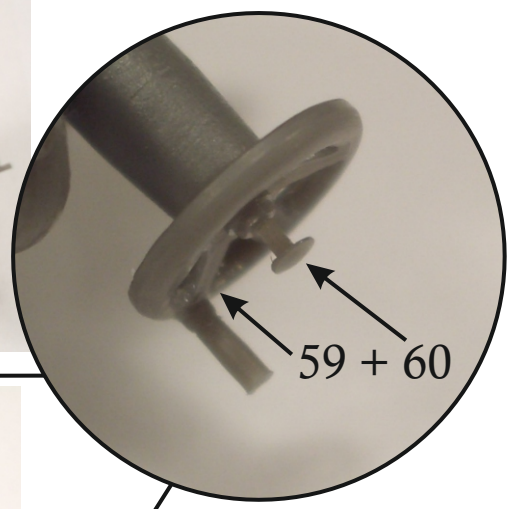

Forare / Pierce 0,4mm

bulloni conici  
conical bolts

ISTRUZIONI CANNONE / CANNON INSTRUCTIONS

6

ASSEMBLAGGIO  
CANNONE  
+ SCAFO

ASSEMBLING  
CANNON  
+ HULL

Filo  
rame  
Copper  
wire

OPTION