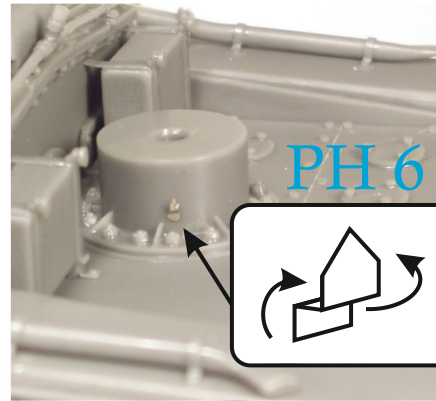

Forare / Pierce 0,4mm

bulloni conici  
conical bolts

ISTRUZIONI CANNONE / CANNON INSTRUCTIONS

6

ASSEMBLAGGIO  
CANNONE  
+ SCAFO

ASSEMBLING  
CANNON  
+ HULL

Filo  
rame  
Copper  
wire

OPTION