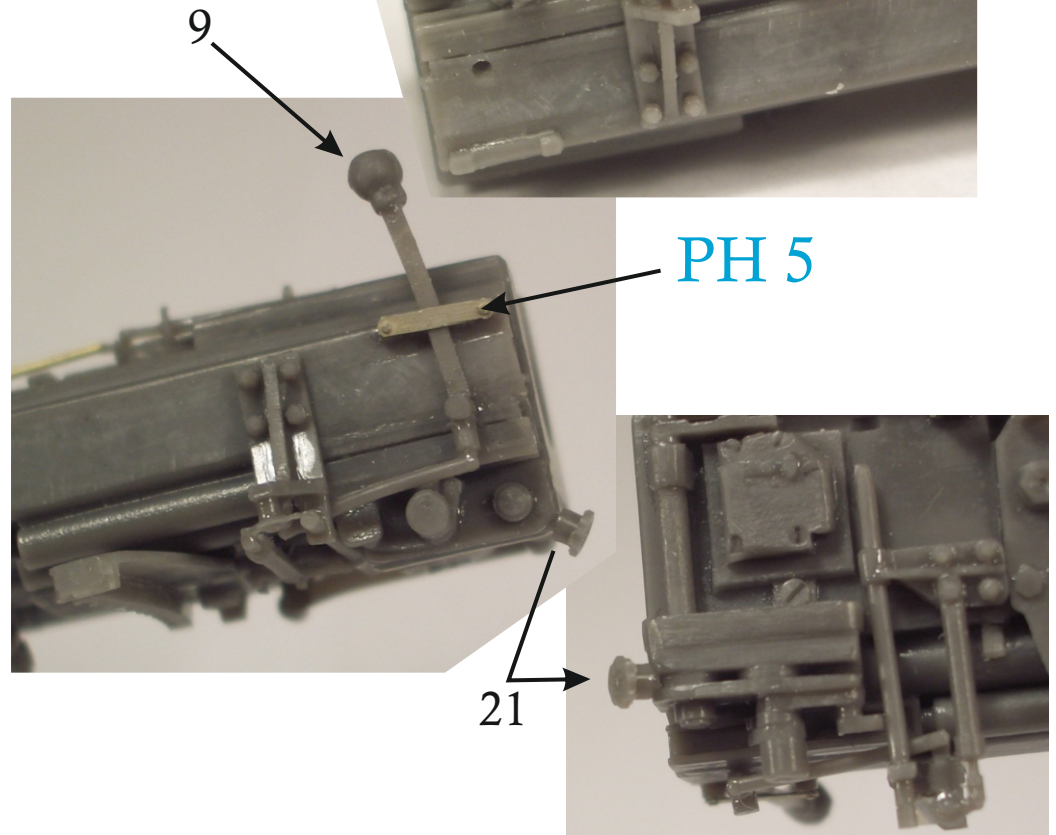

Forare / Pierce 0,4mm

bulloni conici  
conical bolts

ISTRUZIONI CANNONE / CANNON INSTRUCTIONS

6

ASSEMBLAGGIO  
CANNONE  
+ SCAFO

ASSEMBLING  
CANNON  
+ HULL

Filo  
rame  
Copper  
wire

OPTION