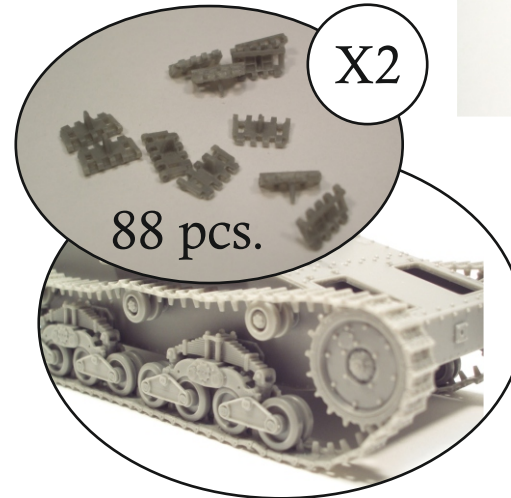

Copyright © 2016 Brach Model  
Vietata la riproduzione. Tutti i diritti riservati.

Internet: www.brachmodel.it  
E-mail: info@brachmodel.it

Scala 1/35  
**BM 138**

**Semovente  
90/53**

1

**ISTRUZIONI  
SCAFO**  
-----  
**HULL  
INSTRUCTIONS**

Forare / Pierce 0,4mm

bulloni conici  
conical bolts

ISTRUZIONI CANNONE / CANNON INSTRUCTIONS

6

ASSEMBLAGGIO  
CANNONE  
+ SCAFO

ASSEMBLING  
CANNON  
+ HULL

Filo  
rame  
Copper  
wire

OPTION