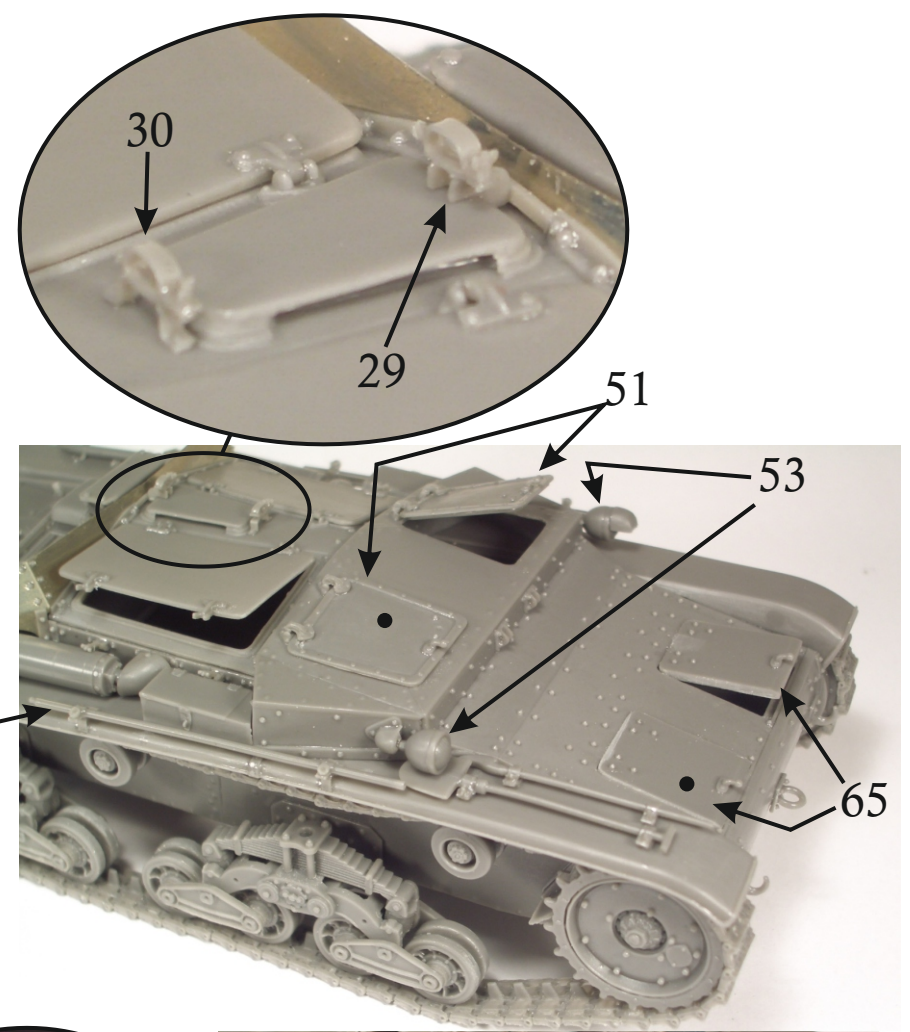

Copyright © 2016 Brach Model  
Vietata la riproduzione. Tutti i diritti riservati.

Internet: www.brachmodel.it  
E-mail: info@brachmodel.it

Scala 1/35  
**BM 138**

**Semovente  
90/53**

1

**ISTRUZIONI  
SCAFO**  
-----  
**HULL  
INSTRUCTIONS**

Forare / Pierce 0,4mm

bulloni conici  
conical bolts

ISTRUZIONI CANNONE / CANNON INSTRUCTIONS

6

ASSEMBLAGGIO  
CANNONE  
+ SCAFO

ASSEMBLING  
CANNON  
+ HULL

Filo  
rame  
Copper  
wire

OPTION