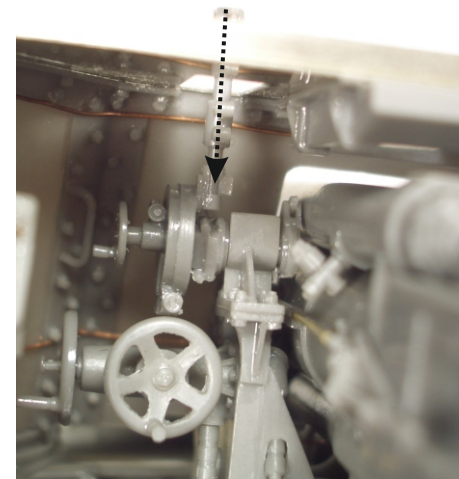

Forare / Pierce 0,4mm

bulloni conici  
conical bolts

ISTRUZIONI CANNONE / CANNON INSTRUCTIONS

6

ASSEMBLAGGIO  
CANNONE  
+ SCAFO

ASSEMBLING  
CANNON  
+ HULL

Filo  
rame  
Copper  
wire

OPTION