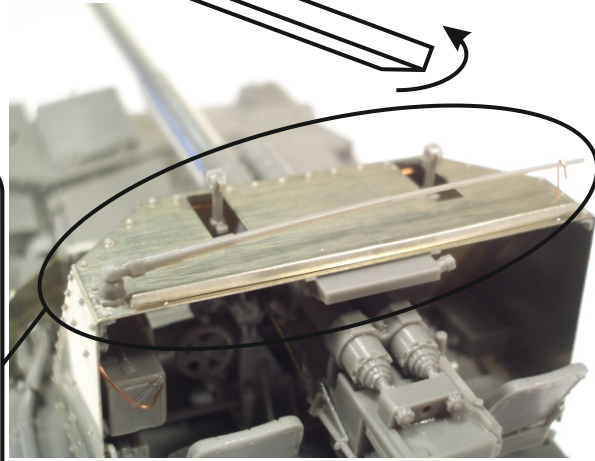

Forare / Pierce 0,4mm

bulloni conici  
conical bolts

ISTRUZIONI CANNONE / CANNON INSTRUCTIONS

6

ASSEMBLAGGIO  
CANNONE  
+ SCAFO

ASSEMBLING  
CANNON  
+ HULL

Filo  
rame  
Copper  
wire

OPTION