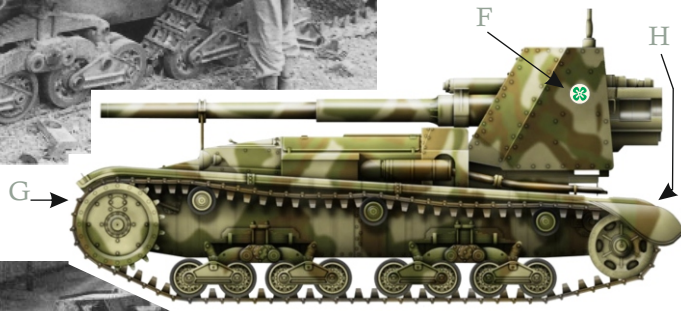

10° Antitank Group
Sicily, 1943