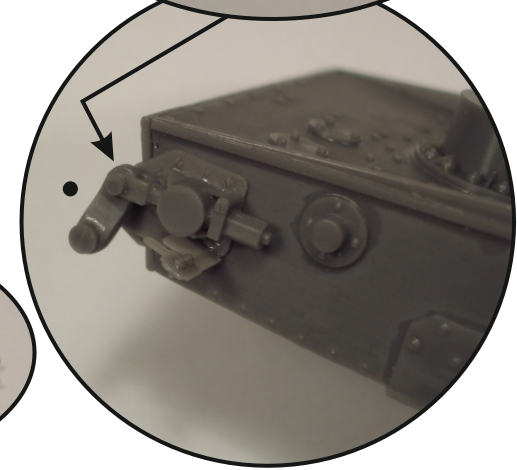

Copyright © 2016 Brach Model  
Vietata la riproduzione. Tutti i diritti riservati.

Internet: www.brachmodel.it  
E-mail: info@brachmodel.it

Scala 1/35  
**BM 138**

**Semovente  
90/53**

1

**ISTRUZIONI  
SCAFO**  
-----  
**HULL  
INSTRUCTIONS**

Forare / Pierce 0,4mm

bulloni conici  
conical bolts

ISTRUZIONI CANNONE / CANNON INSTRUCTIONS

6

ASSEMBLAGGIO  
CANNONE  
+ SCAFO

ASSEMBLING  
CANNON  
+ HULL

Filo  
rame  
Copper  
wire

OPTION