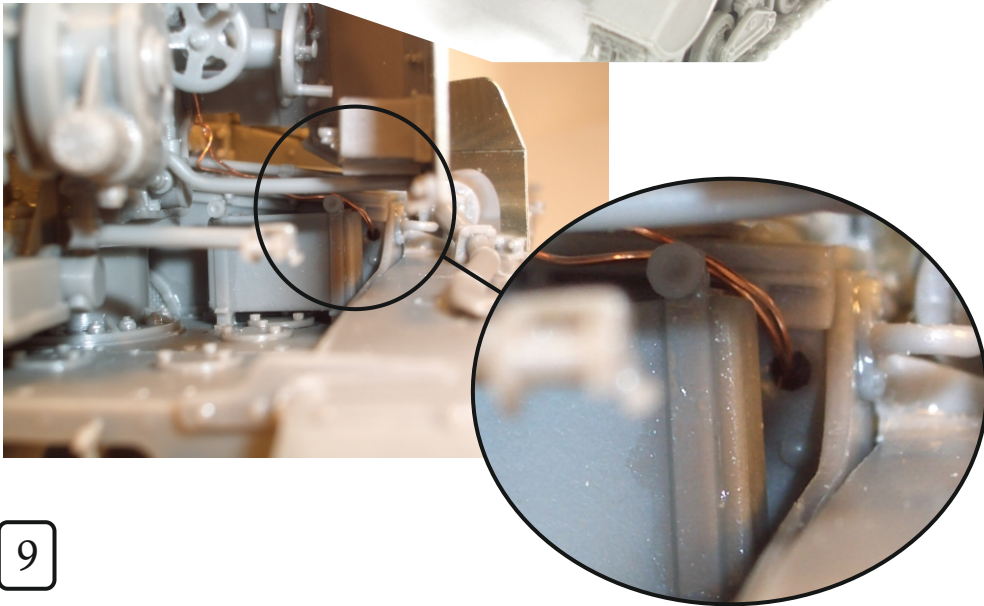

Forare / Pierce 0,4mm

bulloni conici  
conical bolts

ISTRUZIONI CANNONE / CANNON INSTRUCTIONS

6

ASSEMBLAGGIO  
CANNONE  
+ SCAFO

ASSEMBLING  
CANNON  
+ HULL

Filo  
rame  
Copper  
wire

OPTION