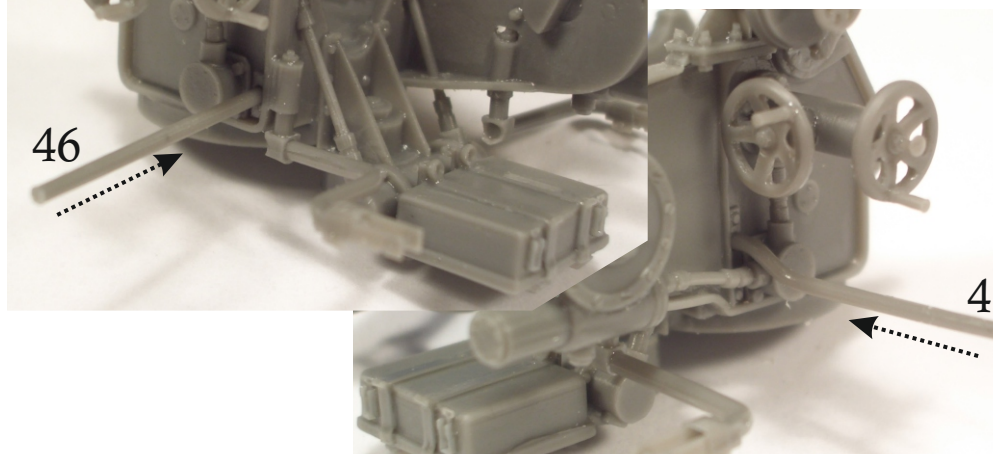

Forare / Pierce 0,4mm

bulloni conici  
conical bolts

ISTRUZIONI CANNONE / CANNON INSTRUCTIONS

6

ASSEMBLAGGIO  
CANNONE  
+ SCAFO

ASSEMBLING  
CANNON  
+ HULL

Filo  
rame  
Copper  
wire

OPTION