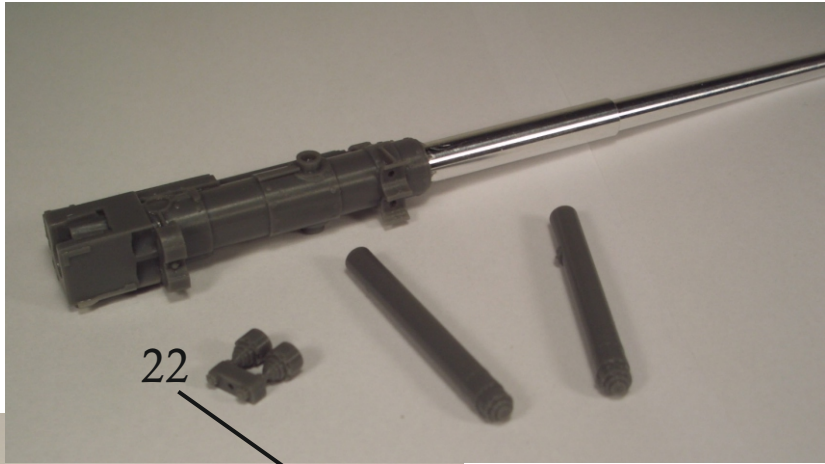

Forare / Pierce 0,4mm

bulloni conici  
conical bolts

ISTRUZIONI CANNONE / CANNON INSTRUCTIONS

6

ASSEMBLAGGIO  
CANNONE  
+ SCAFO

ASSEMBLING  
CANNON  
+ HULL

Filo  
rame  
Copper  
wire

OPTION