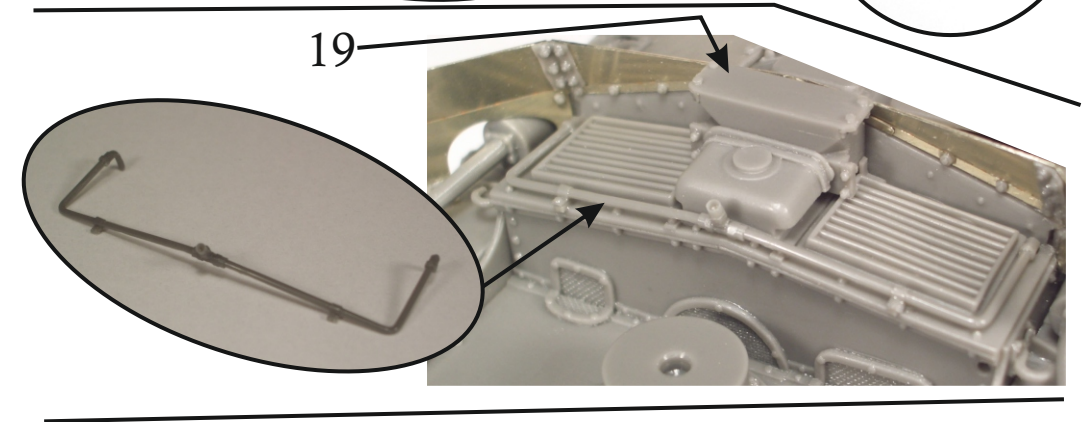

Copyright © 2016 Brach Model  
Vietata la riproduzione. Tutti i diritti riservati.

Internet: www.brachmodel.it  
E-mail: info@brachmodel.it

Scala 1/35  
**BM 138**

**Semovente  
90/53**

1

**ISTRUZIONI  
SCAFO**  
-----  
**HULL  
INSTRUCTIONS**

Forare / Pierce 0,4mm

bulloni conici  
conical bolts

ISTRUZIONI CANNONE / CANNON INSTRUCTIONS

6

ASSEMBLAGGIO  
CANNONE  
+ SCAFO

ASSEMBLING  
CANNON  
+ HULL

Filo  
rame  
Copper  
wire

OPTION