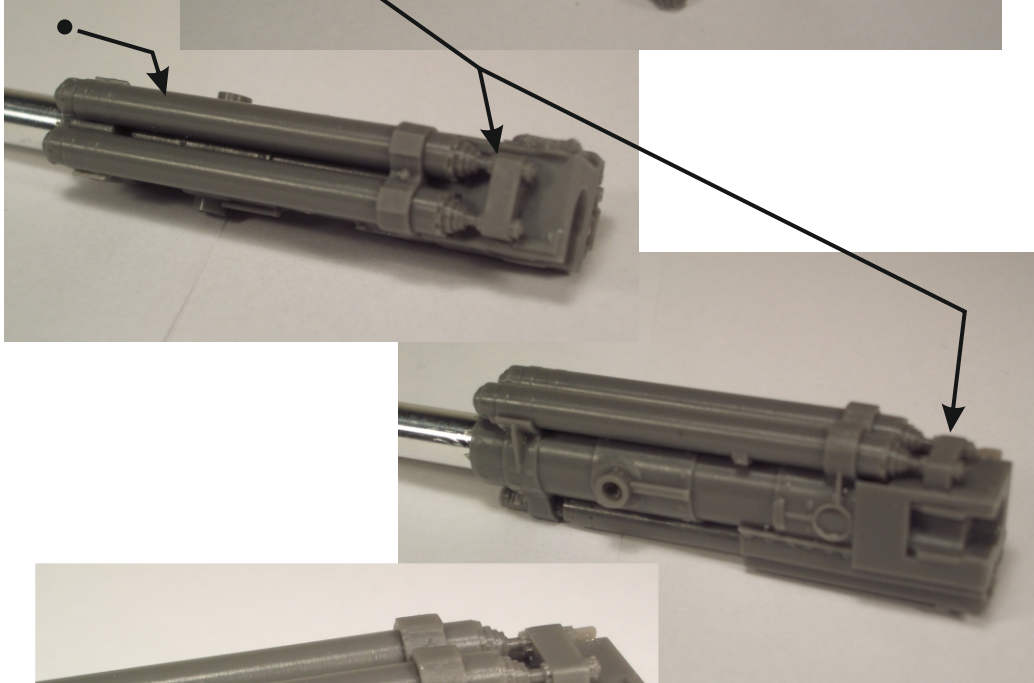

Forare / Pierce 0,4mm

bulloni conici  
conical bolts

ISTRUZIONI CANNONE / CANNON INSTRUCTIONS

6

ASSEMBLAGGIO  
CANNONE  
+ SCAFO

ASSEMBLING  
CANNON  
+ HULL

Filo  
rame  
Copper  
wire

OPTION