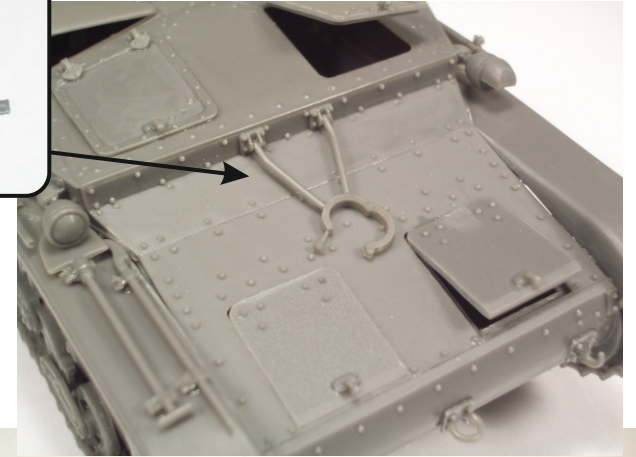

Filo
rame
Copper
wire

OPTION

10

OPTION
62

62•