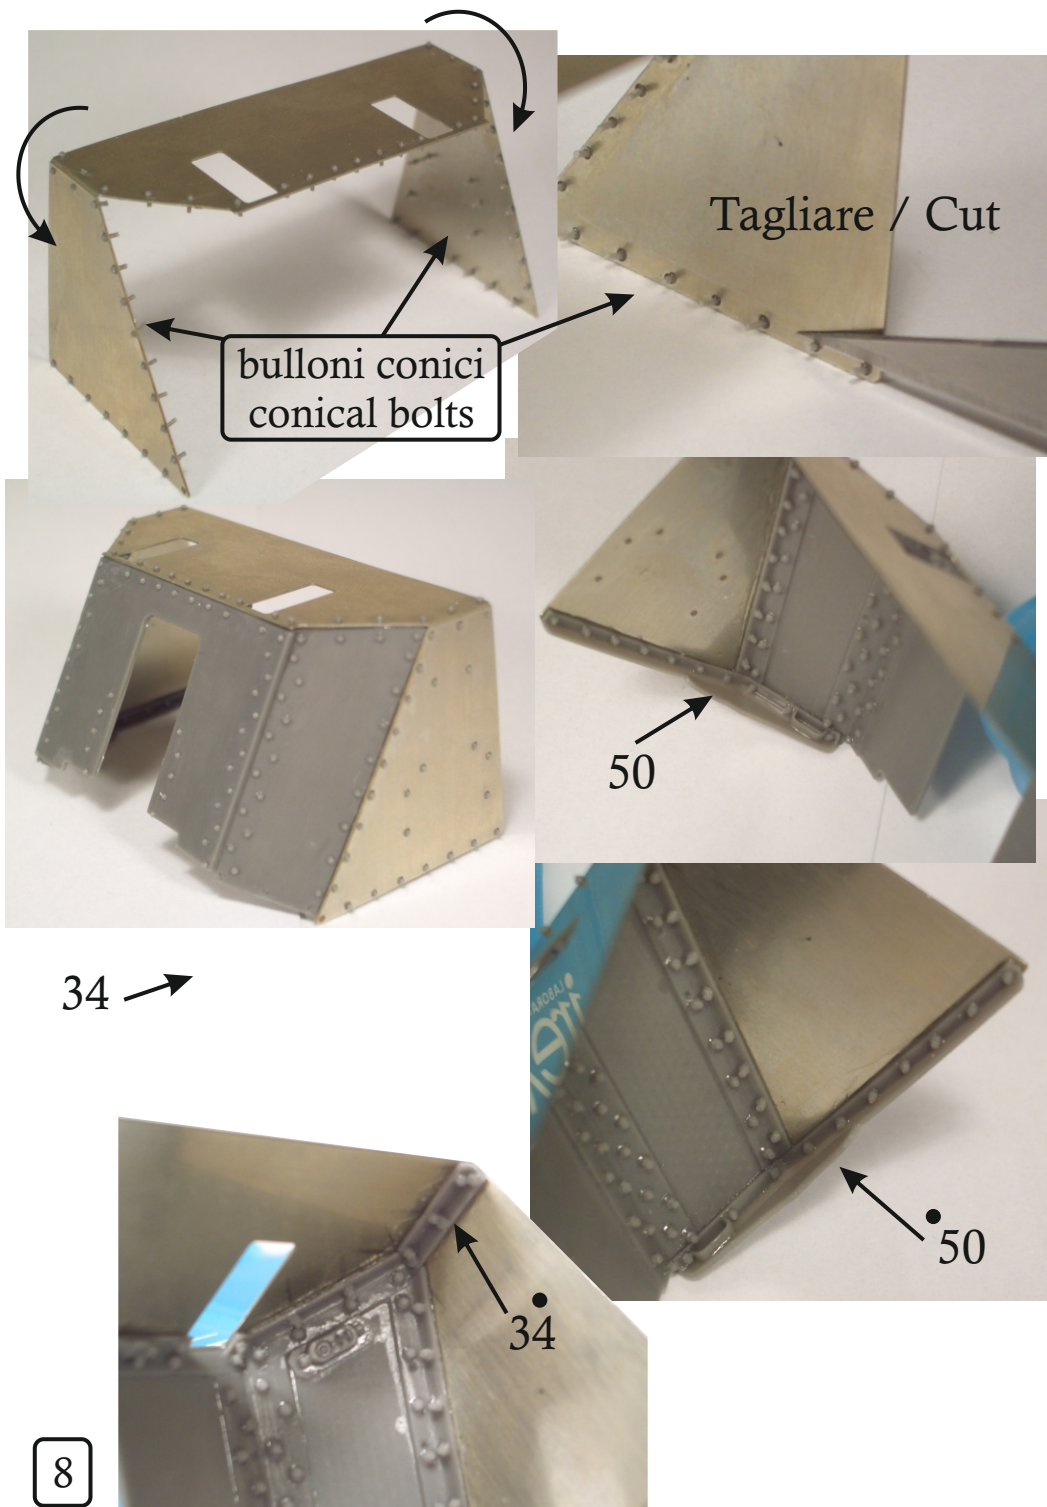

Forare / Pierce 0,4mm

bulloni conici  
conical bolts

ISTRUZIONI CANNONE / CANNON INSTRUCTIONS

6

ASSEMBLAGGIO  
CANNONE  
+ SCAFO

ASSEMBLING  
CANNON  
+ HULL

Filo  
rame  
Copper  
wire

OPTION