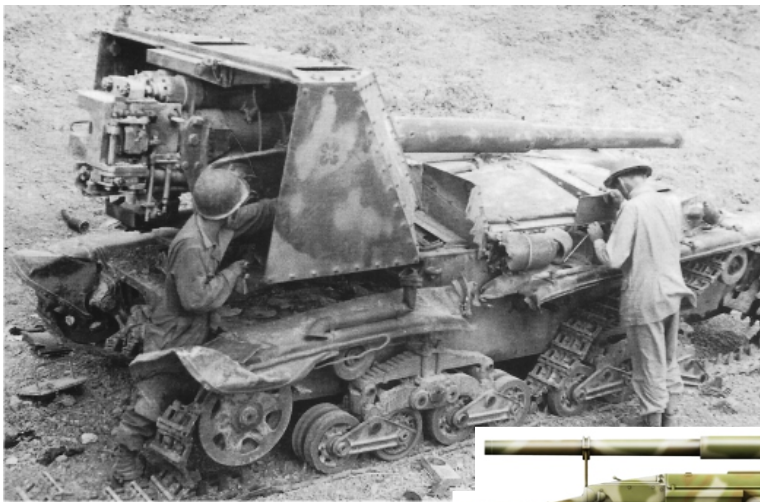

10° Raggruppamento
Controcarrro
Sicilia, 1943