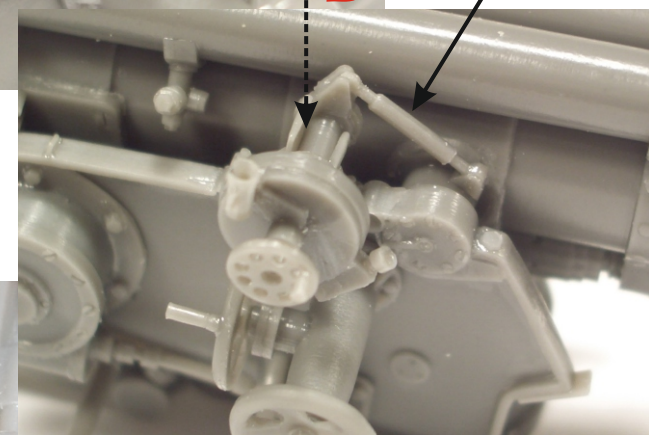

Forare / Pierce 0,4mm

bulloni conici  
conical bolts

ISTRUZIONI CANNONE / CANNON INSTRUCTIONS

6

ASSEMBLAGGIO  
CANNONE  
+ SCAFO

ASSEMBLING  
CANNON  
+ HULL

Filo  
rame  
Copper  
wire

OPTION