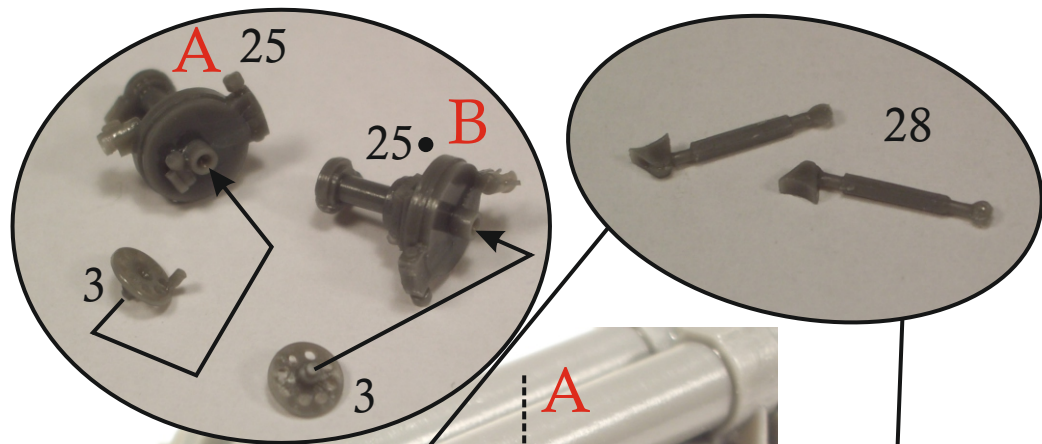

Forare / Pierce 0,4mm

bulloni conici  
conical bolts

ISTRUZIONI CANNONE / CANNON INSTRUCTIONS

6

ASSEMBLAGGIO  
CANNONE  
+ SCAFO

ASSEMBLING  
CANNON  
+ HULL

Filo  
rame  
Copper  
wire

OPTION