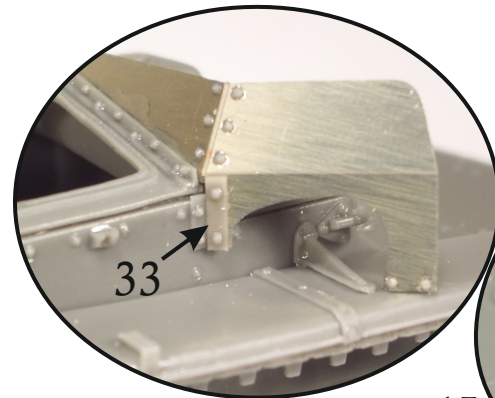

Copyright © 2016 Brach Model  
Vietata la riproduzione. Tutti i diritti riservati.

Internet: www.brachmodel.it  
E-mail: info@brachmodel.it

Scala 1/35  
**BM 138**

**Semovente  
90/53**

1

**ISTRUZIONI  
SCAFO**  
-----  
**HULL  
INSTRUCTIONS**

Forare / Pierce 0,4mm

bulloni conici  
conical bolts

ISTRUZIONI CANNONE / CANNON INSTRUCTIONS

6

ASSEMBLAGGIO  
CANNONE  
+ SCAFO

ASSEMBLING  
CANNON  
+ HULL

Filo  
rame  
Copper  
wire

OPTION