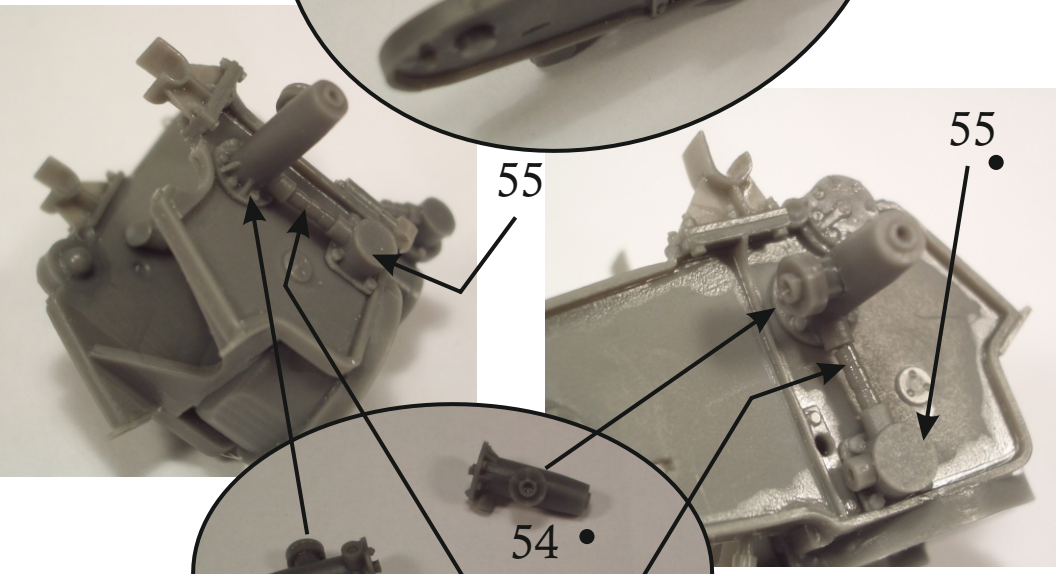

Forare / Pierce 0,4mm

bulloni conici  
conical bolts

ISTRUZIONI CANNONE / CANNON INSTRUCTIONS

6

ASSEMBLAGGIO  
CANNONE  
+ SCAFO

ASSEMBLING  
CANNON  
+ HULL

Filo  
rame  
Copper  
wire

OPTION