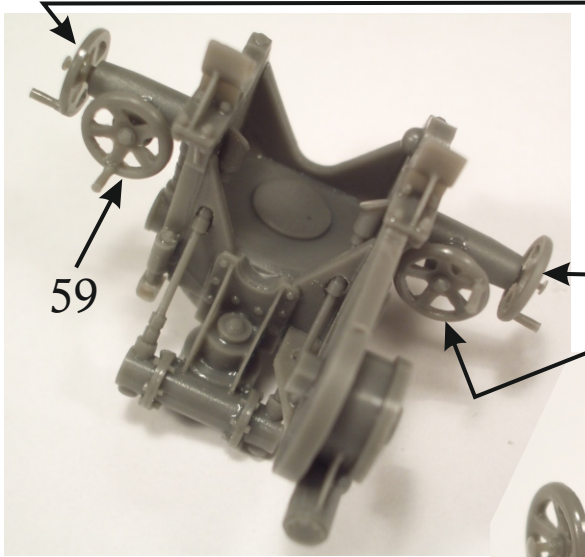

Copyright © 2016 Brach Model  
Vietata la riproduzione. Tutti i diritti riservati.

Internet: www.brachmodel.it  
E-mail: info@brachmodel.it

Scala 1/35  
**BM 138**

**Semovente  
90/53**

1

**ISTRUZIONI  
SCAFO**  
-----  
**HULL  
INSTRUCTIONS**

Forare / Pierce 0,4mm

bulloni conici  
conical bolts

ISTRUZIONI CANNONE / CANNON INSTRUCTIONS

6

ASSEMBLAGGIO  
CANNONE  
+ SCAFO

ASSEMBLING  
CANNON  
+ HULL

Filo  
rame  
Copper  
wire

OPTION