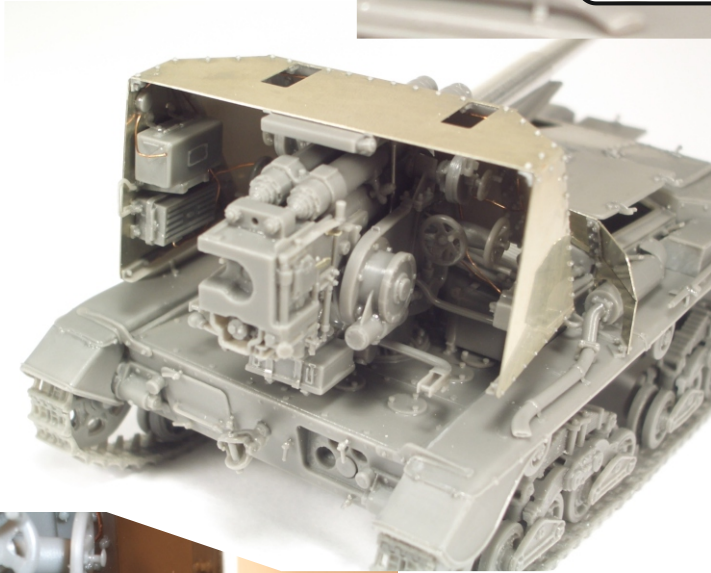

Forare / Pierce 0,4mm

bulloni conici  
conical bolts

ISTRUZIONI CANNONE / CANNON INSTRUCTIONS

6

ASSEMBLAGGIO  
CANNONE  
+ SCAFO

ASSEMBLING  
CANNON  
+ HULL

Filo  
rame  
Copper  
wire

OPTION