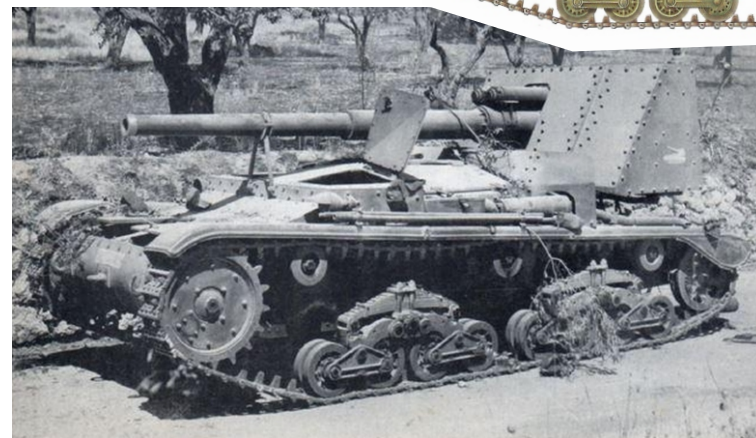

10° Antitank Group
Catania, July 1943