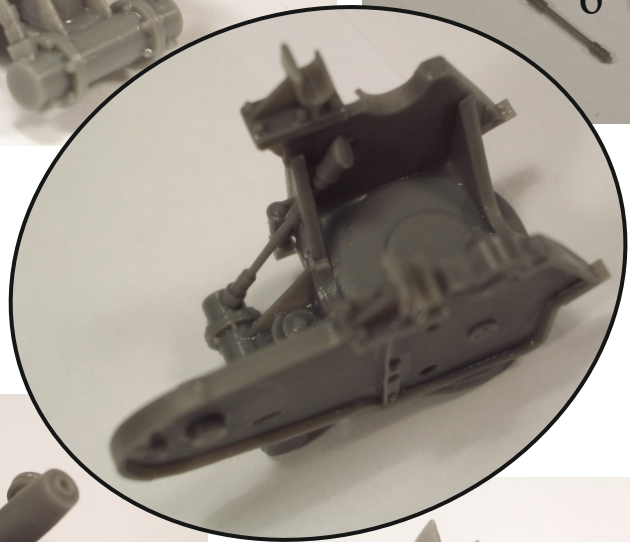

Forare / Pierce 0,4mm

bulloni conici  
conical bolts

ISTRUZIONI CANNONE / CANNON INSTRUCTIONS

6

ASSEMBLAGGIO  
CANNONE  
+ SCAFO

ASSEMBLING  
CANNON  
+ HULL

Filo  
rame  
Copper  
wire

OPTION