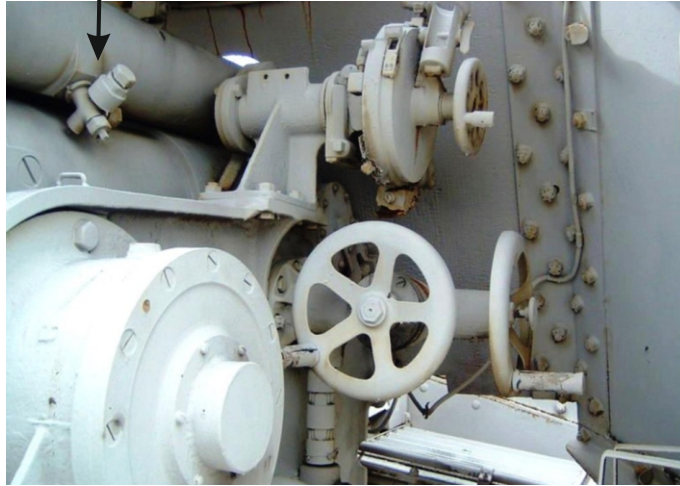

1:1

12

OPTION