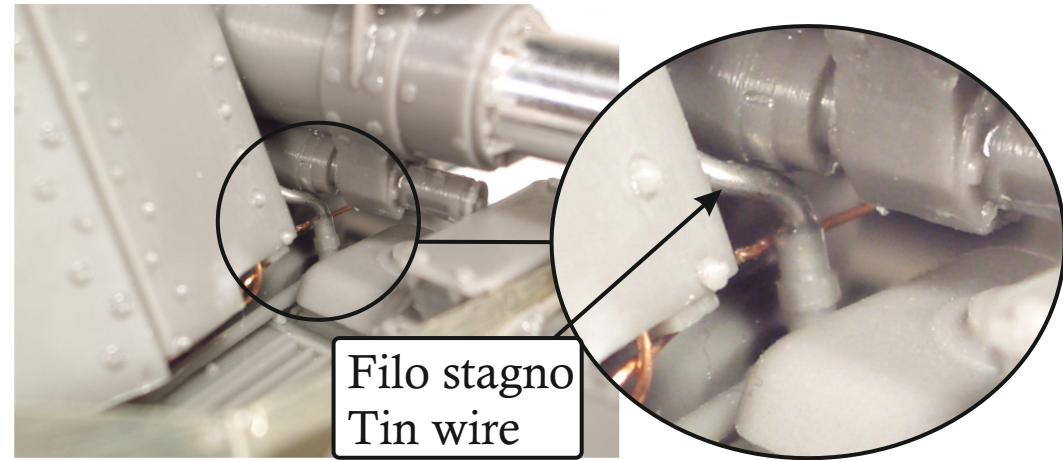

Forare / Pierce 0,4mm

bulloni conici  
conical bolts

ISTRUZIONI CANNONE / CANNON INSTRUCTIONS

6

ASSEMBLAGGIO  
CANNONE  
+ SCAFO

ASSEMBLING  
CANNON  
+ HULL

Filo  
rame  
Copper  
wire

OPTION