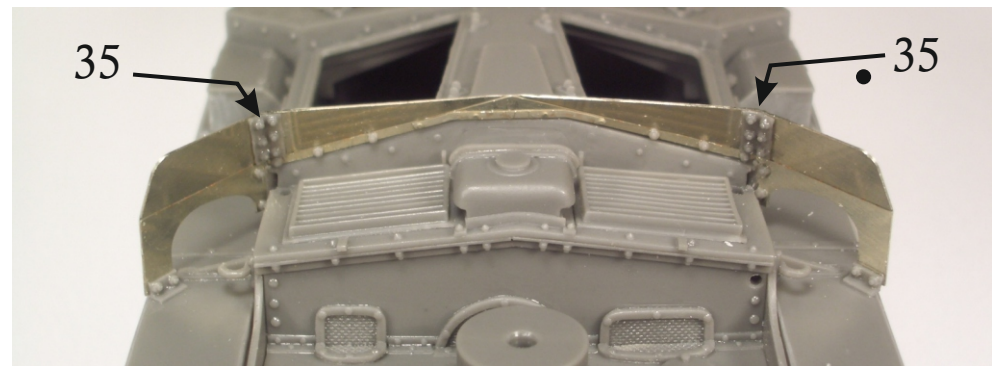

Copyright © 2016 Brach Model  
Vietata la riproduzione. Tutti i diritti riservati.

Internet: www.brachmodel.it  
E-mail: info@brachmodel.it

Scala 1/35  
**BM 138**

**Semovente  
90/53**

1

**ISTRUZIONI  
SCAFO**  
-----  
**HULL  
INSTRUCTIONS**

Forare / Pierce 0,4mm

bulloni conici  
conical bolts

ISTRUZIONI CANNONE / CANNON INSTRUCTIONS

6

ASSEMBLAGGIO  
CANNONE  
+ SCAFO

ASSEMBLING  
CANNON  
+ HULL

Filo  
rame  
Copper  
wire

OPTION