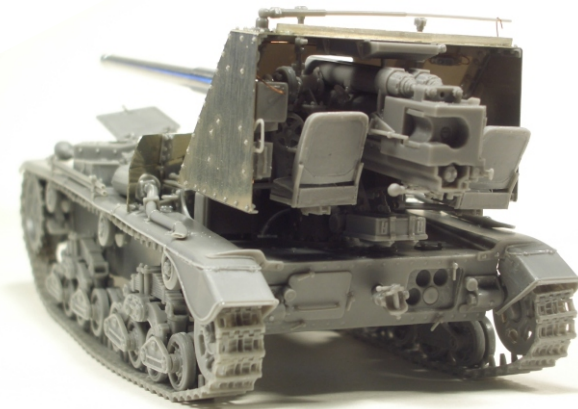

26. Panzer Division
Rome, March 1944