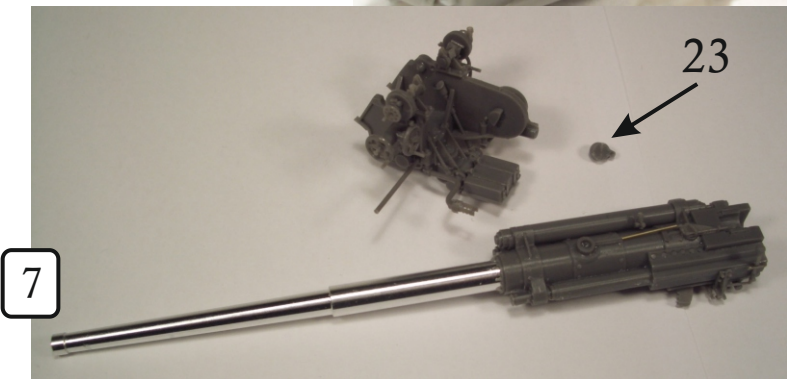

Forare / Pierce 0,4mm

bulloni conici  
conical bolts

ISTRUZIONI CANNONE / CANNON INSTRUCTIONS

6

ASSEMBLAGGIO  
CANNONE  
+ SCAFO

ASSEMBLING  
CANNON  
+ HULL

Filo  
rame  
Copper  
wire

OPTION