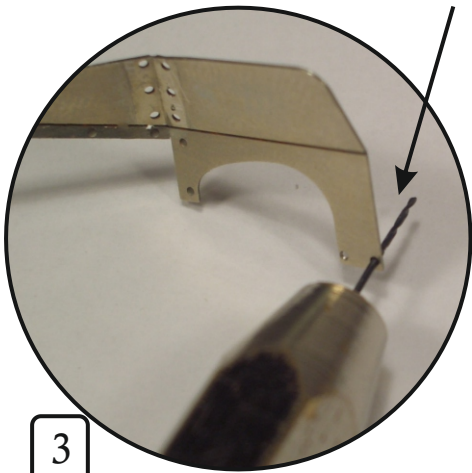

Copyright © 2016 Brach Model  
Vietata la riproduzione. Tutti i diritti riservati.

Internet: www.brachmodel.it  
E-mail: info@brachmodel.it

Scala 1/35  
**BM 138**

**Semovente  
90/53**

1

**ISTRUZIONI  
SCAFO**  
-----  
**HULL  
INSTRUCTIONS**

Forare / Pierce 0,4mm

bulloni conici  
conical bolts

ISTRUZIONI CANNONE / CANNON INSTRUCTIONS

6

ASSEMBLAGGIO  
CANNONE  
+ SCAFO

ASSEMBLING  
CANNON  
+ HULL

Filo  
rame  
Copper  
wire

OPTION