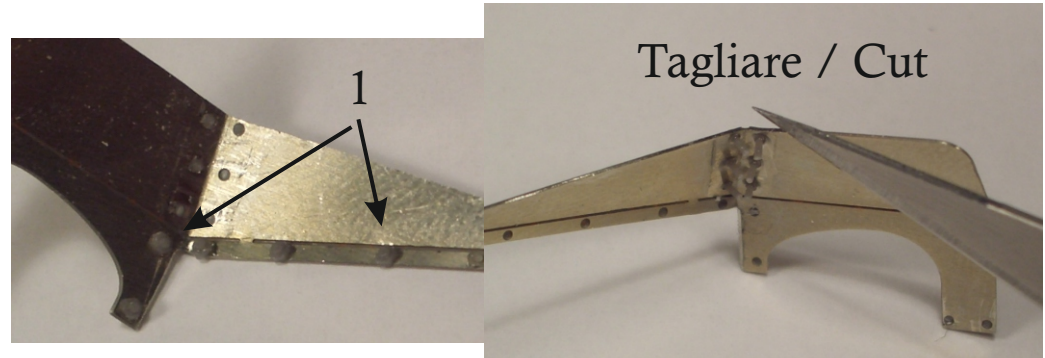

Copyright © 2016 Brach Model  
Vietata la riproduzione. Tutti i diritti riservati.

Internet: www.brachmodel.it  
E-mail: info@brachmodel.it

Scala 1/35  
**BM 138**

**Semovente  
90/53**

1

**ISTRUZIONI  
SCAFO**  
-----  
**HULL  
INSTRUCTIONS**

Forare / Pierce 0,4mm

bulloni conici  
conical bolts

ISTRUZIONI CANNONE / CANNON INSTRUCTIONS

6

ASSEMBLAGGIO  
CANNONE  
+ SCAFO

ASSEMBLING  
CANNON  
+ HULL

Filo  
rame  
Copper  
wire

OPTION