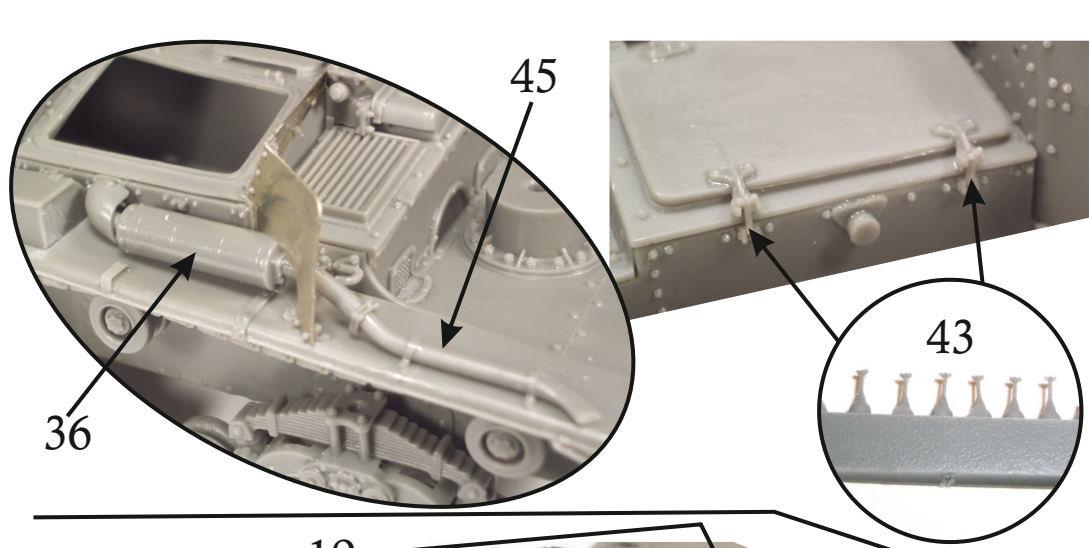

Copyright © 2016 Brach Model  
Vietata la riproduzione. Tutti i diritti riservati.

Internet: www.brachmodel.it  
E-mail: info@brachmodel.it

Scala 1/35  
**BM 138**

**Semovente  
90/53**

1

**ISTRUZIONI  
SCAFO**  
-----  
**HULL  
INSTRUCTIONS**

Forare / Pierce 0,4mm

bulloni conici  
conical bolts

ISTRUZIONI CANNONE / CANNON INSTRUCTIONS

6

ASSEMBLAGGIO  
CANNONE  
+ SCAFO

ASSEMBLING  
CANNON  
+ HULL

Filo  
rame  
Copper  
wire

OPTION