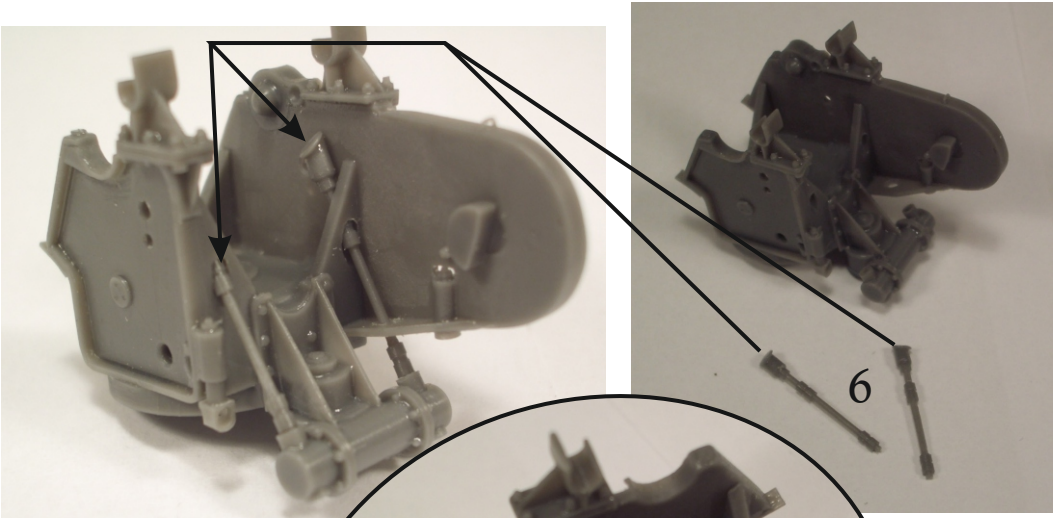

Forare / Pierce 0,4mm

bulloni conici  
conical bolts

ISTRUZIONI CANNONE / CANNON INSTRUCTIONS

6

ASSEMBLAGGIO  
CANNONE  
+ SCAFO

ASSEMBLING  
CANNON  
+ HULL

Filo  
rame  
Copper  
wire

OPTION