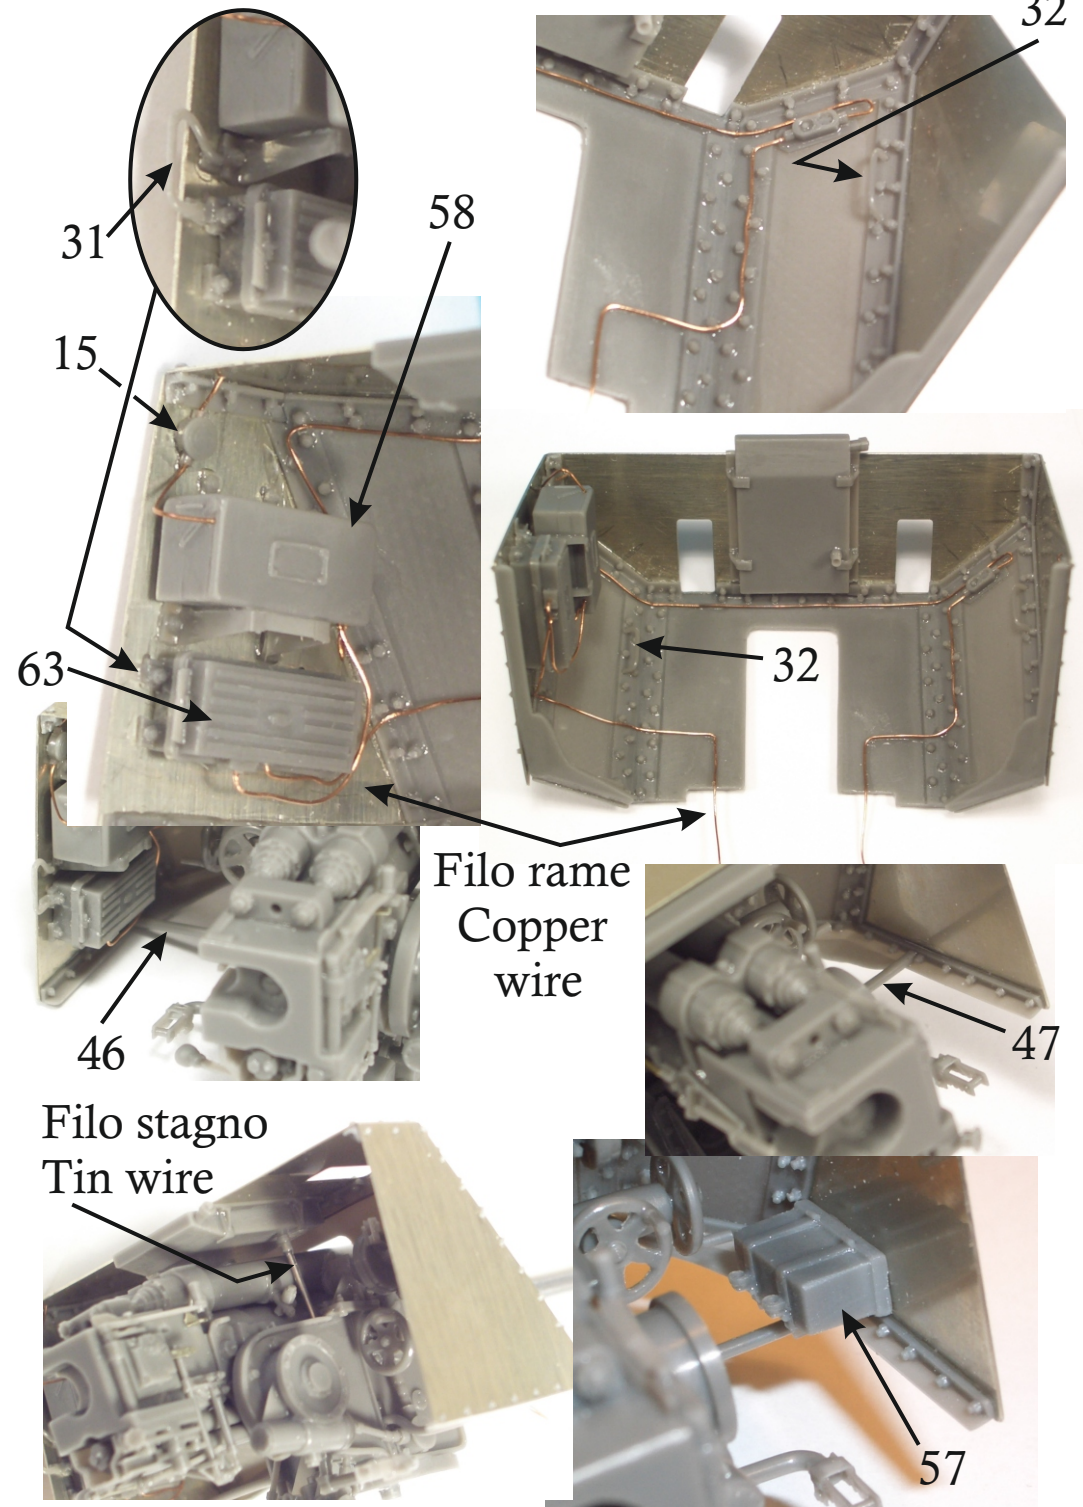

Forare / Pierce 0,4mm

bulloni conici  
conical bolts

ISTRUZIONI CANNONE / CANNON INSTRUCTIONS

6

ASSEMBLAGGIO  
CANNONE  
+ SCAFO

ASSEMBLING  
CANNON  
+ HULL

Filo  
rame  
Copper  
wire

OPTION