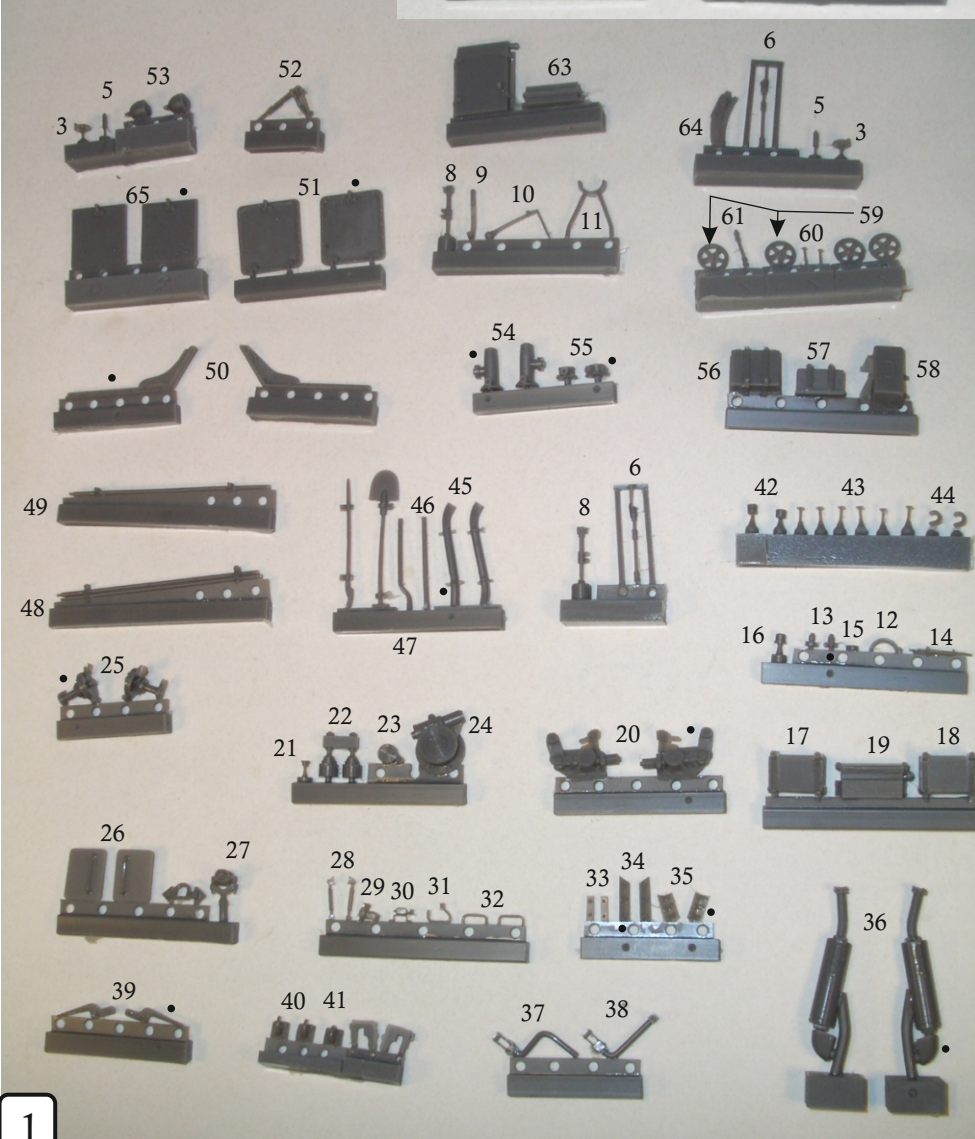

Copyright © 2016 Brach Model  
Vietata la riproduzione. Tutti i diritti riservati.

Internet: www.brachmodel.it  
E-mail: info@brachmodel.it

Scala 1/35  
**BM 138**

**Semovente  
90/53**

1

**ISTRUZIONI  
SCAFO**  
-----  
**HULL  
INSTRUCTIONS**

Forare / Pierce 0,4mm

bulloni conici  
conical bolts

ISTRUZIONI CANNONE / CANNON INSTRUCTIONS

6

ASSEMBLAGGIO  
CANNONE  
+ SCAFO

ASSEMBLING  
CANNON  
+ HULL

Filo  
rame  
Copper  
wire

OPTION