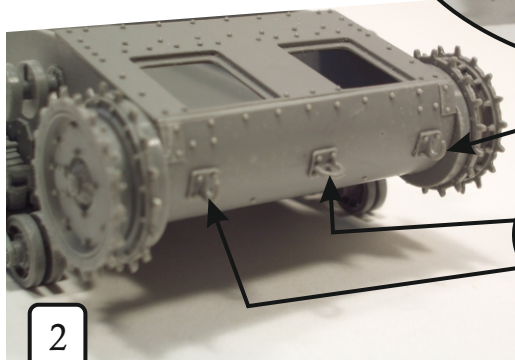

Copyright © 2016 Brach Model  
Vietata la riproduzione. Tutti i diritti riservati.

Internet: www.brachmodel.it  
E-mail: info@brachmodel.it

Scala 1/35  
**BM 138**

**Semovente  
90/53**

1

**ISTRUZIONI  
SCAFO**  
-----  
**HULL  
INSTRUCTIONS**

Forare / Pierce 0,4mm

bulloni conici  
conical bolts

ISTRUZIONI CANNONE / CANNON INSTRUCTIONS

6

ASSEMBLAGGIO  
CANNONE  
+ SCAFO

ASSEMBLING  
CANNON  
+ HULL

Filo  
rame  
Copper  
wire

OPTION